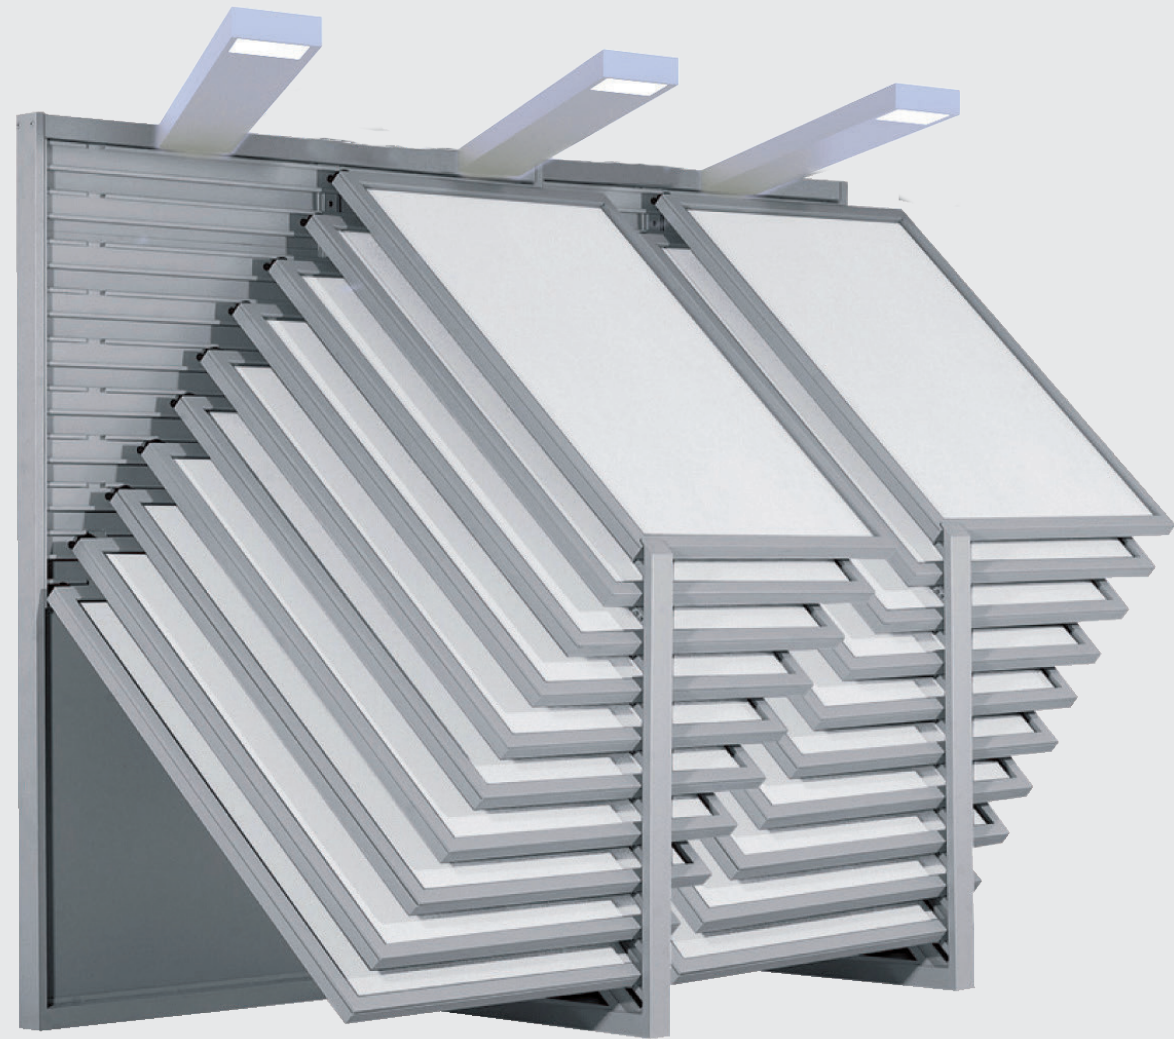

L T O 2 0

Espositore in metallo composto da 20 telai inclinati e scorrevoli per allestire 20 pannelli cm 134,5x100,5x1. Illuminazione su richiesta.

Metal display unit made up of 20 sliding and tilted frames to set up 20 panels 134,5x100,5x1 cm. Lighting on demand.

Metall-Aussteller, besteht aus 20 schrägen Schieberahmen, um 20 Tafeln 100,5x134,5 cm auszustellen. Verfügbar mit Beleuchtung.

Présentoir en métal, composé de 20 cadres métalliques inclinés et coulissants pour exposer 20 panneaux 134,5x100,5x1 cm. Éclairage sur demande.

Expositor de metal. Consta de 20 bastidores enclinados y deslizables para el equipamiento de 20 paneles de cm 134,5x100,5x1. Iluminacion opcional.

20

134,5 cm
52.99 inch

100,5 cm
39.60 inch

A = 155 cm / 61.02 inch
B = 115 cm / 45.27 inch
C = 120 cm / 47.28 inch