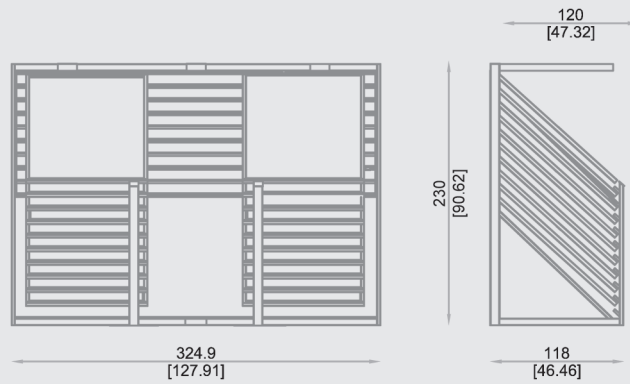

L T O 2 0

Espositore in metallo composto da 20 telai inclinati e scorrevoli per allestire 20 pannelli cm 134,5x100,5x1. Illuminazione su richiesta.

Metal display unit made up of 20 sliding and tilted frames to set up 20 panels 134,5x100,5x1 cm. Lighting on demand.

Metall-Aussteller, besteht aus 20 schrägen Schieberahmen, um 20 Tafeln 100,5x134,5 cm auszustellen. Verfügbar mit Beleuchtung.

Présentoir en métal, composé de 20 cadres métalliques inclinés et coulissants pour exposer 20 panneaux 134,5x100,5x1 cm. Éclairage sur demande.

Expositor de metal. Consta de 20 bastidores enclinados y deslizables para el equipamiento de 20 paneles de cm 134,5x100,5x1. Iluminacion opcional.

20

134,5 cm
52.99 inch

100,5 cm
39.60 inch

A = 155 cm / 61.02 inch
B = 115 cm / 45.27 inch
C = 120 cm / 47.28 inch

000 kg

A = 335 cm / 131.99 inch
B = 130 cm / 51.18 inch
C = 70 cm / 27.55 inch

000 kg

A = 335 cm / 131.99 inch
B = 120 cm / 47.28 inch
C = 110 cm / 43.30 inch

460 kg