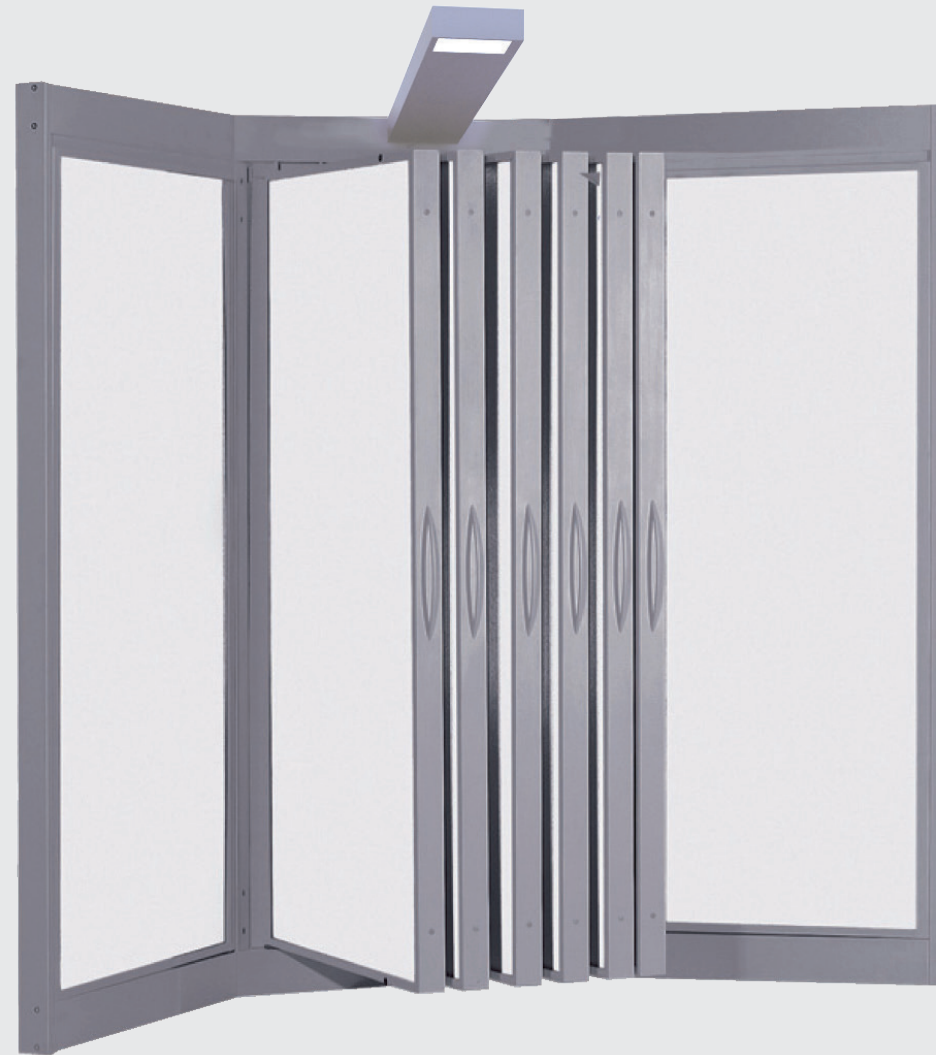

L T L 1 4

Espositore in metallo composto da 6 telai a libro e 2 schiene per allestire 14 pannelli cm 201,5X100,5X1,4. Illuminazione su richiesta.

Metal display unit made up of 6 metal frames with fan-shaped movement and 2 fixed rear frames to set up 14 panels 201,5x100,5x1,4 cm. Lighting on demand.

Metall-Aussteller, besteht aus 6 Klapprahmen und 2 festen Rückwandrahmen, um 14 Tafeln 201,5x100,5x1,4 cm auszustellen. Verfügbar mit Beleuchtung.

Présentoir en métal composé de 6 cadres métalliques avec mouvement à éventail et 2 de fond fixes pour exposer 14 panneaux 201,5x100,5x1,4 cm. Éclairage sur demande.

Expositor de metal Consta de 6 bastidores con movimiento de abanico y 2 de fondo fijos para el equipamiento de 14 paneles de cm 201,5x100,5x1,4. Iluminacion opcional.

14

201,5 cm
79.39 inch

100,5 cm
39.60 inch