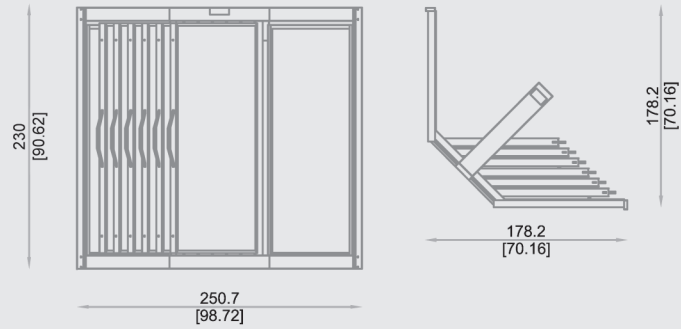

L T L 1 4

Espositore in metallo composto da 6 telai a libro e 2 schiene per allestire 14 pannelli cm 201,5X100,5X1,4. Illuminazione su richiesta.

Metal display unit made up of 6 metal frames with fan-shaped movement and 2 fixed rear frames to set up 14 panels 201,5x100,5x1,4 cm. Lighting on demand.

Metall-Aussteller, besteht aus 6 Klapprahmen und 2 festen Rückwandrahmen, um 14 Tafeln 201,5x100,5x1,4 cm auszustellen. Verfügbar mit Beleuchtung.

Présentoir en métal composé de 6 cadres métalliques avec mouvement à éventail et 2 de fond fixes pour exposer 14 panneaux 201,5x100,5x1,4 cm. Éclairage sur demande.

Expositor de metal Consta de 6 bastidores con movimiento de abanico y 2 de fondo fijos para el equipamiento de 14 paneles de cm 201,5x100,5x1,4. Iluminacion opcional.

14

201,5 cm
79.39 inch

100,5 cm
39.60 inch

A = 250 cm / 98.50 inch
B = 115 cm / 45.31 inch
C = 110 cm / 43.34 inch

217 kg