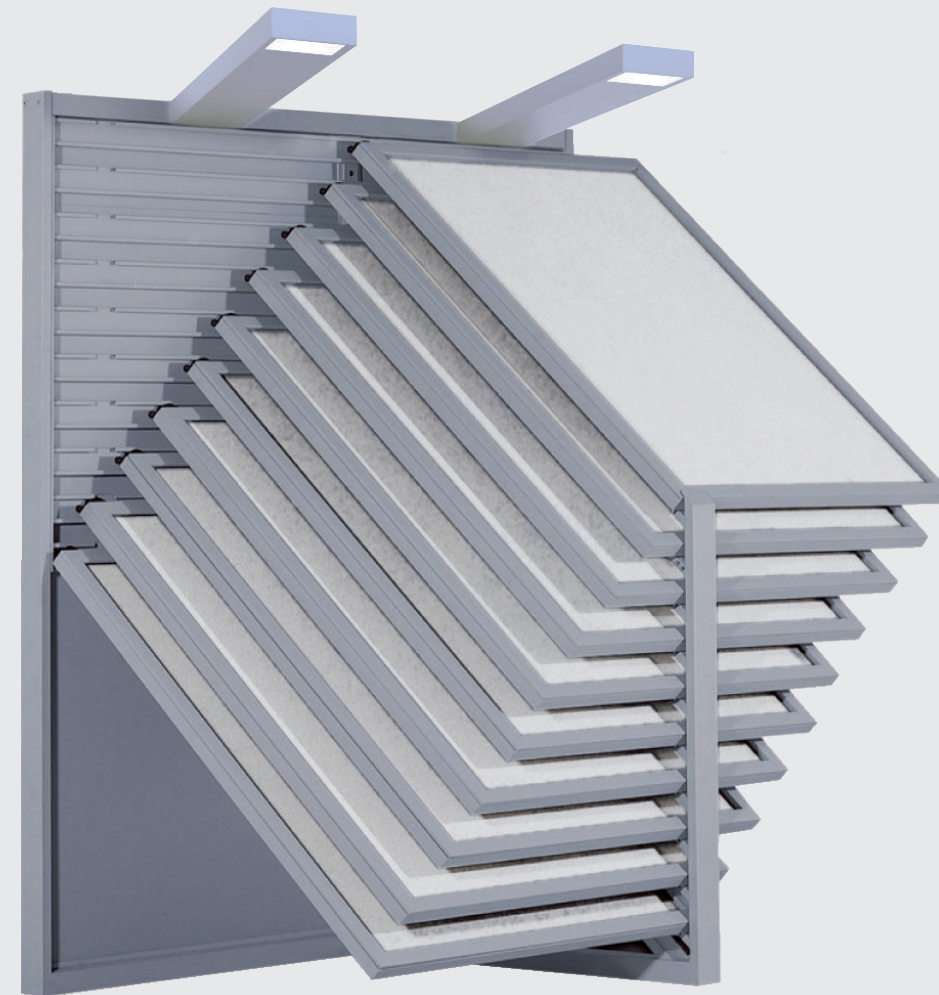

L T O 1 0

Espositore in metallo composto da 10 telai inclinati e scorrevoli per allestire 10 pannelli cm 134,5x100,5x1. Illuminazione su richiesta.

Metal display unit made up of 10 sliding and tilted frames to set up 10 panels 134,5x100,5x1 cm. Lighting on demand.

Metall-Aussteller, besteht aus 10 schrägen Schieberahmen, um 10 Tafeln 134,5x100,5x1 cm auszustellen. Verfügbar mit Beleuchtung.

Présentoir en métal, composé de 10 cadres métalliques inclinés et coulissants pour exposer 10 panneaux 134,5x100,5x1 cm. Éclairage sur demande.

Expositor de metal. Consta de 10 bastidores enclinados y deslizables para el equipamiento de 10 paneles de cm 134,5x100,5x1. Iluminación opcional.

10 134,5 cm
52.99 inch

100,5 cm
39.60 inch

 **A** = 230 cm / 90.62 inch
B = 120 cm / 47.28 inch
C = 110 cm / 43.34 inch | **295 kg**

L I G H T

97M

LIGHT

D-LINE

XL

STONE

DOORS

FINITURE