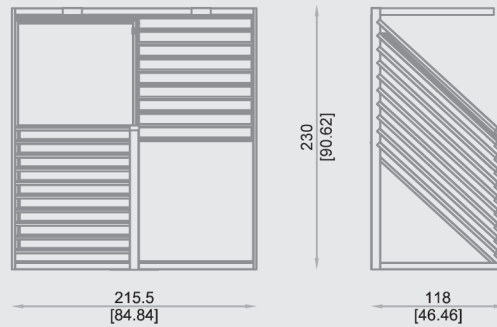

L T O 1 0

Espositore in metallo composto da 10 telai inclinati e scorrevoli per allestire 10 pannelli cm 134,5x100,5x1. Illuminazione su richiesta.

Metal display unit made up of 10 sliding and tilted frames to set up 10 panels 134,5x100,5x1 cm. Lighting on demand.

Metall-Aussteller, besteht aus 10 schrägen Schieberahmen, um 10 Tafeln 134,5x100,5x1 cm auszustellen. Verfügbar mit Beleuchtung.

Présentoir en métal, composé de 10 cadres métalliques inclinés et coulissants pour exposer 10 panneaux 134,5x100,5x1 cm. Éclairage sur demande.

Expositor de metal. Consta de 10 bastidores enclinados y deslizables para el equipamiento de 10 paneles de cm 134,5x100,5x1. Iluminación opcional.

10 134,5 cm
52.99 inch

100,5 cm
39.60 inch

 **A** = 230 cm / 90.62 inch
B = 120 cm / 47.28 inch
C = 110 cm / 43.34 inch | **295 kg**

L I G H T

97M

LIGHT

D-LINE

XL

STONE

DOORS

FINITURE