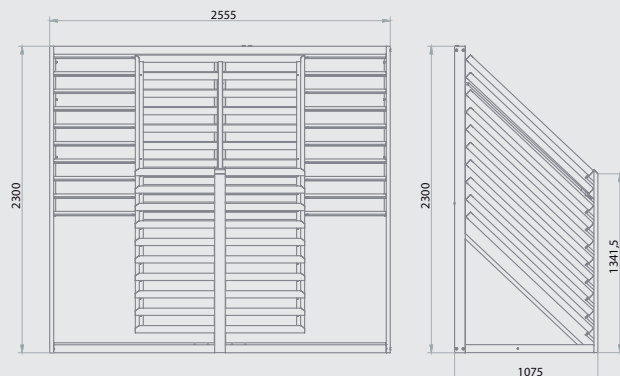

L T O 1 0 1 2 0 X 1 2 0

Espositore in metallo composto da 10 telai inclinati e scorrevoli per allestire 10 pannelli cm 121x121x1. Illuminazione su richiesta.

Metal display unit made up of 10 sliding and tilted frames to set up 10 panels 121x121x1 cm. Lighting on demand.

Metall-Aussteller, besteht aus 10 schrägen Schieberahmen, um 10 Tafeln 121x121x1 cm auszustellen. Verfügbar mit Beleuchtung.

Présentoir en métal, composé de 10 cadres métalliques inclinés et coulissants pour exposer 10 panneaux 121x121x1 cm. Éclairage sur demande.

Expositor de metal. Consta de 10 bastidores enclinados y deslizables para el equipamiento de 10 paneles de cm 121x121x1. Iluminacion opcional.

10 121 cm / 47.60 inch

121 cm / 47.60 inch

A = 230 cm / 90.62 inch
B = 120 cm / 47.28 inch
C = 110 cm / 43.34 inch

295 kg