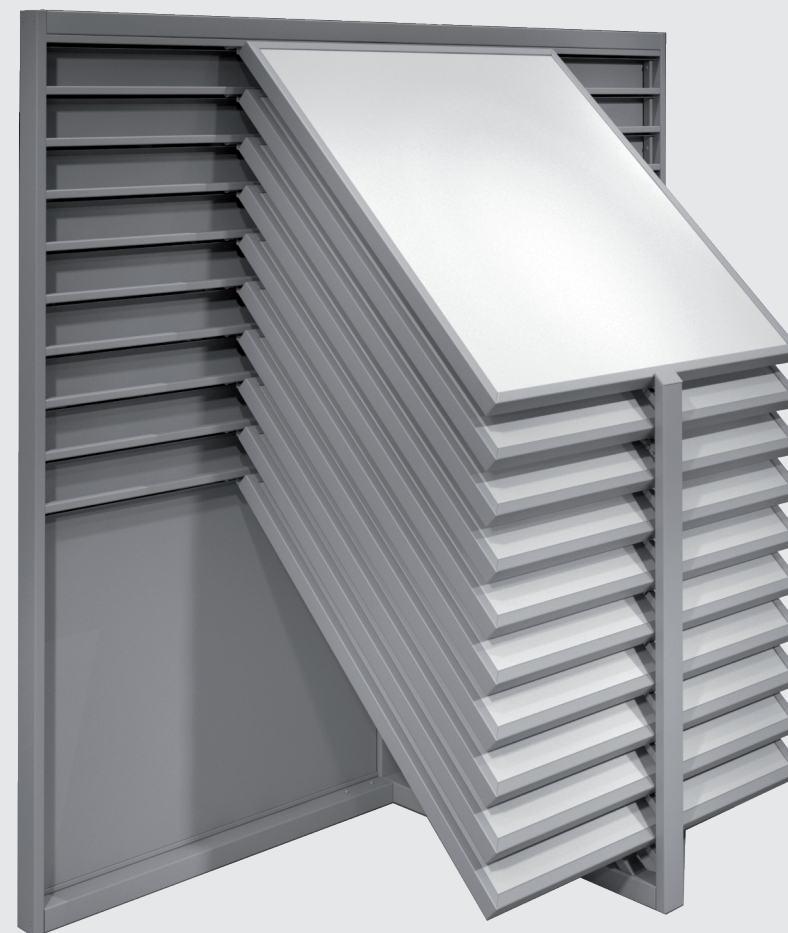

L T O 1 0 1 2 0 X 1 2 0

Espositore in metallo composto da 10 telai inclinati e scorrevoli per allestire 10 pannelli cm 121x121x1. Illuminazione su richiesta.

Metal display unit made up of 10 sliding and tilted frames to set up 10 panels 121x121x1 cm. Lighting on demand.

Metall-Aussteller, besteht aus 10 schrägen Schieberahmen, um 10 Tafeln 121x121x1 cm auszustellen. Verfügbar mit Beleuchtung.

Présentoir en métal, composé de 10 cadres métalliques inclinés et coulissants pour exposer 10 panneaux 121x121x1 cm. Éclairage sur demande.

Expositor de metal. Consta de 10 bastidores enclinados y deslizables para el equipamiento de 10 paneles de cm 121x121x1. Iluminacion opcional.

10 121 cm / 47.60 inch

121 cm / 47.60 inch

A = 230 cm / 90.62 inch
B = 120 cm / 47.28 inch
C = 110 cm / 43.34 inch