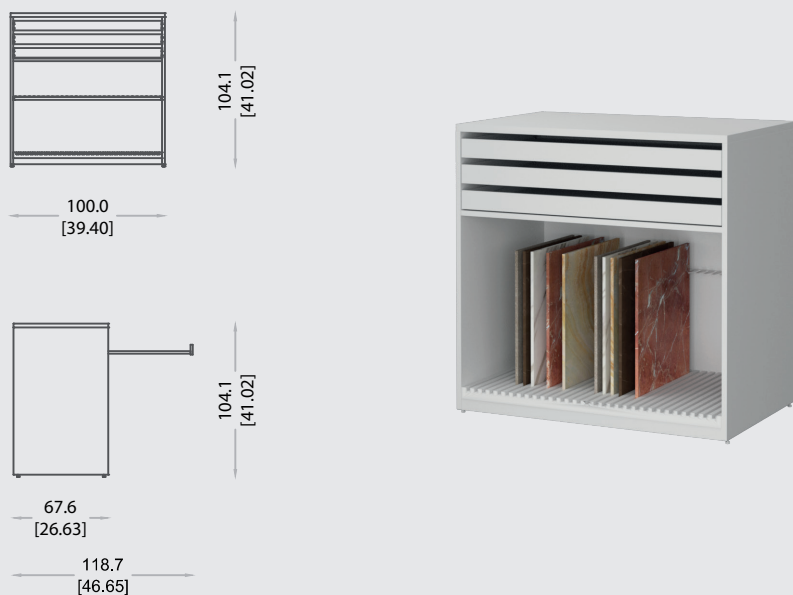

MC-03

- Modulo cassetiera in nobilitato con 3 cassetti con maniglia, base con 24 fresate per pezzi sfusi con sp. max. 13mm e max 60x60cm, pettine di sostegno posteriore
- Présentoir en bois mélaminé avec 3 tiroirs avec poignée, base avec 24 rainures pour carreaux en vrac max 60x60 cm ép. 12mm. Peigne de soutien postérieur.
- Drawer display in melamine wood with 3 drawers closed with frontal part and lower shelf with 24 millings for loose tiles max. 60x60cm and max. 12mm thick. With metal back support.
- Beschichteter Bodenschrank mit 3 Auszügen mit Frontblende und einer Base mit 24 Fräsungen, zur Aufnahme von losen Fliesen bis 60x60cm, max. Stärke 12mm. Mit Rückhalterung aus Metall.
- Módulo de cajones en melamina con 3 cajones con manija, base con 24 ranuras para piezas sueltas de grosor 12 mm. Dimensión máx. 60x60cm. Soporte en el trasero.

MC-04

- Modulo cassetiera in nobilitato con barra porta cartelle superiore (cartelle escluse) H max. 40cm, 1 cassetto piano e 2 cassetti con 6 fresate per pezzi sfusi con sp. 12mm, e max. 15x15cm
- Présentoir en bois mélaminé avec barre porte-panneaux (panneaux non compris) H max 40cm, 1 tiroir plat et 2 tiroirs avec rainures ép. 12mm max.
- Drawer display in melamine wood with upper metal bar for hangers (hangers are not included) max. Height 40cm, 1 drawer closed with frontal part and 2 drawers without frontal part, with 6 millings for loose tiles max. 12mm thick.
- Beschichteter Bodenschrank mit oberer Mosaikstange (ohne Tafeln) H max. 40 cm, 1 Auszug mit Frontblende und 2 offenen Auszügen mit 6 Fräsungen, Stärke max. 12mm
- Cajón de melamina con barra superior para paneles de mosaico (paneles no incluidos) H max. 40cm y 1 cajón normal y 2 cajones sin panel frontal de grosor 12mm máximo.