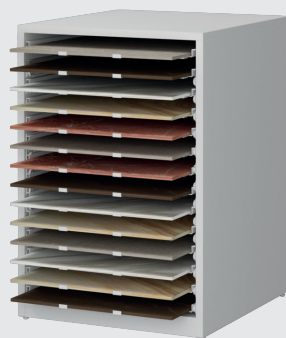

MC-06 60X60

- Modulo cassettiera in nobilitato con 16 cassetti per 16 piastrelle sfuse 60x60cm con parte a vista
- Présentoir en bois mélaminé avec 16 tiroirs 60x60cm qui sortent de la ligne verticale de la structure pour 16 carreaux en vrac.
- Drawer display in melamine wood, to exhibit 16 loose tiles 60x60cm, with visible part.
- Beschichteter Bodenschrank für 16 lose Fliesen 60x60cm, sichtbar.
- Cajonera en melamina con 16 cajones 60x60cm con parte visible, para mostrar 16 baldosas sueltas 60x60cm.

MC-06 120X60

- Modulo cassettiera in nobilitato con 16 cassetti per piastrelle sfuse 120x60cm con parte a vista
- Présentoir en bois mélaminé avec 16 tiroirs pour 16 carreaux 120x60cm pour carreaux en vrac
- Drawer display in melamine wood and metal, to exhibit 16 loose tiles 120x60cm, with visible part.
- Beschichteter Bodenschrank für 16 lose Fliesen 120x60cm, sichtbar.
- Cajonera en melamina con 16 cajones para mostrar 16 baldosas sueltas 120x60cm.