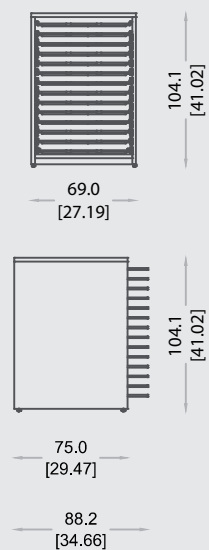

MC-06 60X60

- Modulo cassettiera in nobilitato con 16 cassetti per 16 piastrelle sfuse 60x60cm con parte a vista
- Présentoir en bois mélaminé avec 16 tiroirs 60x60cm qui sortent de la ligne verticale de la structure pour 16 carreaux en vrac.
- Drawer display in melamine wood, to exhibit 16 loose tiles 60x60cm, with visible part.
- Beschichteter Bodenschrank für 16 lose Fliesen 60x60cm, sichtbar.
- Cajonera en melamina con 16 cajones 60x60cm con parte visible, para mostrar 16 baldosas sueltas 60x60cm.

MC-06 120X60

- Modulo cassettiera in nobilitato con 16 cassetti per piastrelle sfuse 120x60cm con parte a vista
- Présentoir en bois mélaminé avec 16 tiroirs pour 16 carreaux 120x60cm pour carreaux en vrac
- Drawer display in melamine wood and metal, to exhibit 16 loose tiles 120x60cm, with visible part.
- Beschichteter Bodenschrank für 16 lose Fliesen 120x60cm, sichtbar.
- Cajonera en melamina con 16 cajones para mostrar 16 baldosas sueltas 120x60cm.