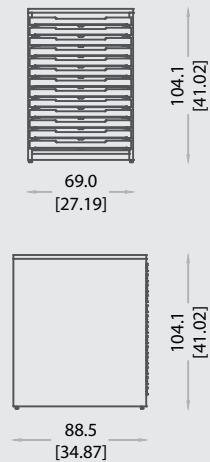

MC-07 60X60

- Modulo cassettera in nobilitato con 16 cassetti con frontale in metallo per allestire 16 pannelli 60,5x60,5cm (esclusi).
- Présentoir en bois mélaminé et métal avec 16 tiroirs avec fronteau en métal pour arranger 16 panneaux 60,5x60,5cm.
- Drawer display in melamine wood with 16 metal drawers closed with metal frontal part for panels 60,5x60,5cm (not included).
- Beschichteter Bodenschrank mit 16 Auszügen mit Frontblende aus Metall für Tafeln 60,5x60,5 cm (nicht inbegriffen).
- Módulo de cajones en melamina con 16 cajones con frontal metálico para exponer 16 paneles 60.5x60,5cm.

MC-07 120X60

- Modulo cassettera in nobilitato con 16 cassetti con frontale in metallo per allestire 16 pannelli 121x60,5 cm (esclusi)
- Drawer display in melamine wood with 16 metal drawers closed with metal frontal part for panels 121x60,5cm (not included).
- Beschichteter Bodenschrank mit 16 Auszügen mit Frontblende aus Metall für Tafeln 121x60,5 cm (nicht inbegriffen).
- Présentoir en bois mélaminé avec 16 tiroirs avec fronteau en métal pour arranger 16 panneaux 121x60,5 cm.
- Módulo de cajones en melamina con 16 cajones con frontal metálico para exponer 16 paneles 121x60.5 cm.