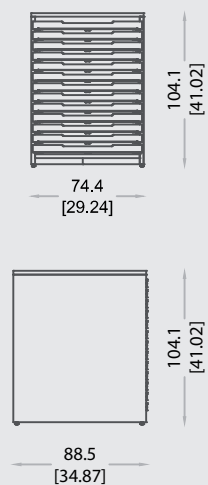

MC-07 65X65

- Modulo cassettiera in nobilitato con 16 cassetti con frontale in metallo per allestire 16 pannelli 65x65cm (esclusi).
- Présentoir en bois mélaminé avec 16 tiroirs avec fronteau en métal pour arranger 16 panneaux 65x65cm
- Drawer display in melamine wood with 16 drawers closed with frontal part in metal for panels 65x65cm (not included).
- Beschichteter Bodenschrank mit 16 Auszügen mit Frontblende aus Metall für Tafeln 65x65 cm (nicht inbegriffen).
- Módulo de cajones en melamina con 16 cajones con frontal metálico, para exponer 16 paneles 65x65cm.

MC-08 80X80

- Modulo cassettiera in nobilitato con 16 cassetti per esporre 16 pezzi sfusi 80x80cm.
- Présentoir en bois mélaminé avec 16 tiroirs pour ranger 16 pièces en vrac 80x80cm.
- Drawer display in melamine wood with metal guides to exhibit 16 loose tiles 80x80cm.
- Beschichteter Bodenschrank mit 16 Metallauszügen für Fliesen 80x80cm.
- Cajonera en melamina con 16 cajones 80x80cm para mostrar 16 baldosas sueltas.