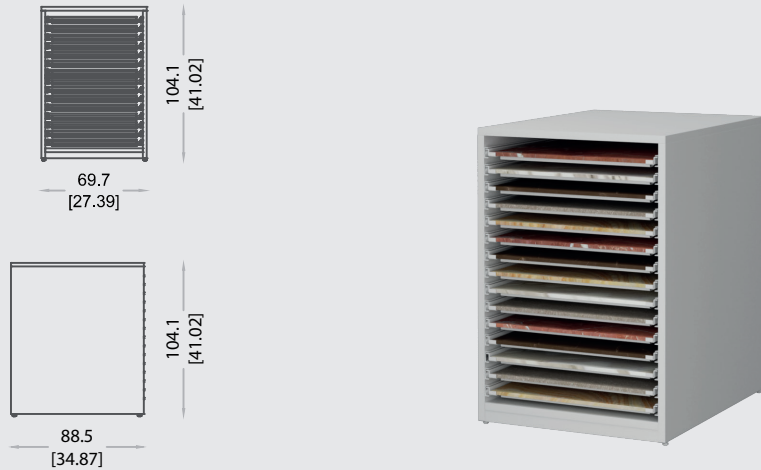

MC-08 60X60

- Modulo cassettiera in nobilitato con 16 cassetti per esporre 16 pezzi sfusi 60x60cm.
- Présentoir en bois mélaminé avec 16 tiroirs pour ranger 16 pièces en vrac 60x60cm.
- Drawer display in melamine wood with metal guides to exhibit 16 loose tiles 60x60cm.
- Beschichteter Bodenschrank mit 16 Metallauszügen für Fliesen 60x60cm.
- Cajonera en melamina con 16 cajones 80x80 cm para mostrar 16 baldosas sueltas.

MC-08 120X60

- Modulo cassettiera in nobilitato con 16 cassetti per esporre 16 pezzi 120x60cm.
- Présentoir en bois mélaminé avec 16 tiroirs pour ranger 16 pièces en vrac 120x60cm.
- Drawer display in melamine wood with metal guides to exhibit 16 loose tiles 120x60cm.
- Beschichteter Bodenschrank mit 16 Metallauszügen für Fliesen 120x60cm.
- Cajonera en melamina con 16 cajones 120x60cm para mostrar 16 baldosas sueltas.