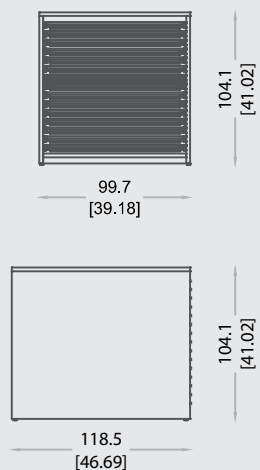

MC-08 90X90

- Modulo cassettiera in nobilitato con 16 cassetti per esporre pezzi sfusi 90x90cm.
- Présentoir en bois mélaminé avec 16 tiroirs pour ranger pièces en vrac 90x90cm.
- Drawer display in melamine with metal guides to exhibit 16 loose tiles 90x90cm.
- Beschichteter Bodenschrank mit 16 Metallauszügen für Fliesen 90x90cm.
- Cajonera en melamina con 16 cajones 90x90cm para baldosas sueltas.

MC-08 100X100

- Modulo cassettiera in nobilitato con 16 cassetti per esporre pezzi sfusi 100x100cm.
- Présentoir en bois mélaminé avec 16 tiroirs pour ranger pièces en vrac 100x100cm.
- Drawer display in melamine wood with metal guides to exhibit 16 loose tiles 100x100cm.
- Beschichteter Bodenschrank mit 16 Metallauszügen für Fliesen 100x100cm.
- Cajonera en melamina con 16 cajones 100x100cm para baldosas sueltas.