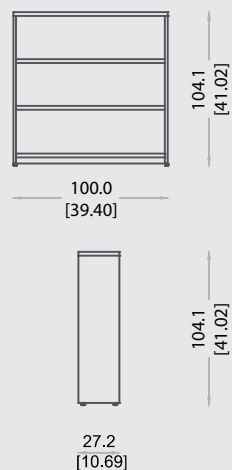

MC-13

- Modulo contenitore in nobilitato con 3 piani regolabili per cataloghi max. H 28cm.
- Module en bois mélaminé avec 3 étagères réglable pour catalogues max. H 28cm.
- Melamine module with 3 adjustable shelves to exhibit catalogues, max. height 28cm.
- Beschichtetes Regal mit 3 verstellbaren Fachböden für Kataloge H max. 28cm.
- Módulo contenedor de melamina con 3 estantes regulables para los catálogos Max H 28cm.

MC-14

- Modulo contenitore in nobilitato chiuso con ante e maniglia e 2 piani regolabili all'interno.
- Melamine module closed with doors and with 2 internal adjustable shelves.
- Beschichteter Schrank mit Türen und 2 verstellbaren inneren Fachböden.
- Module en bois mélaminé fermé avec portes et poignées, 3 étagères réglables.
- Módulo contenedor en melamina cerrada con puertas y manija, 3 estantes ajustables en el interior.