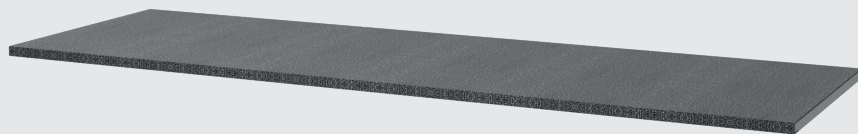

MC-21

- Modulo Top in legno, rivestito con moquette, per assemblaggio composizioni tavoli di dimensione variabile.
- Module plan de travail en bois et PVC ou tissu, réalisé sur mesure, pour assemblage compositions tables.
- Tissue covered top module to assemble table compositions, custom-made.
- Textilbezogene Ablageplatte für die Tischkombinationen, maßgefertigt.
- Módulo superior para ensamblar composiciones de mesa hechas a medida en madera melamina con PVC o revestimiento de Moquette.

MC-22

- Modulo contenitore sopra piano in nobilitato per esposizione cataloghi con 8 vani a giorno 31x31cm e 1 vano 64x64cm.
- Module en bois mélaminé avec 8 cages ouvertes 31x31cm et 1 cage 64x64cm.
- Melamine module to be placed on a plan with 8 open spaces 31x31cm and n.1 open space 64x64cm.
- Beschichtetes Modul zum Abstellen mit 8 offenen Fächern 31x31cm und 1 offenem Fach 64x64cm.
- Módulo contenedor en la parte superior en melamina con 8 compartimentos abiertos 31x31cm y 1 de 64x64cm.