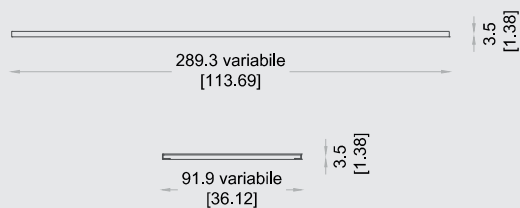

MC-21

- Modulo Top in legno, rivestito con moquette, per assemblaggio composizioni tavoli di dimensione variabile.
- Module plan de travail en bois et PVC ou tissu, réalisé sur mesure, pour assemblage compositions tables.
- Tissue covered top module to assemble table compositions, custom-made.
- Textilbezogene Ablageplatte für die Tischkombinationen, maßgefertigt.
- Módulo superior para ensamblar composiciones de mesa hechas a medida en madera melamina con PVC o revestimiento de Moquette.

MC-22

- Modulo contenitore sopra piano in nobilitato per esposizione cataloghi con 8 vani a giorno 31x31cm e 1 vano 64x64cm.
- Module en bois mélaminé avec 8 cages ouvertes 31x31cm et 1 cage 64x64cm.
- Melamine module to be placed on a plan with 8 open spaces 31x31cm and n.1 open space 64x64cm.
- Beschichtetes Modul zum Abstellen mit 8 offenen Fächern 31x31cm und 1 offenem Fach 64x64cm.
- Módulo contenedor en la parte superior en melamina con 8 compartimentos abiertos 31x31cm y 1 de 64x64cm.