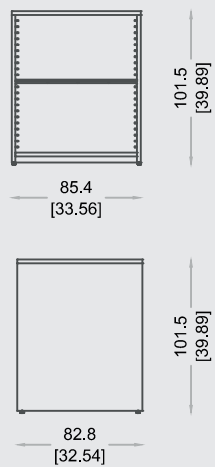

## MC-09 80X80

- Modulo cassettera in nobilitato con guide fisse per esporre 22 pezzi sfusi 80x80cm.
- Présentoir « box » en bois mélaminé pour ranger 22 pièces en vrac 80x80cm.
- Drawer display in melamine and fixed guides to exhibit 22 loose tiles 80x80cm.
- Beschichteter Bodenschrank mit Einfräsungen für 22 Fliesen 80x80cm.
- Cajonera “box” en melamina para mostrar 22 baldosas sueltas 80x80cm.

## MC-10

- Modulo contenitore da banco in nobilitato con fondo laccato e 7 fresate passanti per esporre pezzi sfusi sp. 13mm.
- Support en bois mélaminé avec base en bois laqué et 7 rainures pour arranger des pièces en vrac ép.13mm.
- Melamine basis for technical counter with lacquered footboard and 7 millings to exhibit loose tiles, max. 13mm thick.
- Beschichtete Ablage für Ladentisch mit lackiertem Boden und 7 Einfräsungen für lose Fliesen, max. 13mm Stärke.
- Base en melamina con fondo laqueado con 7 ranuras para exponer piezas sueltas de grosor 13mm.