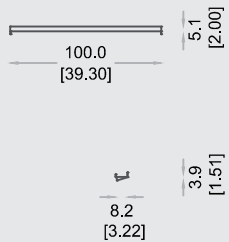

MC-48

- Modulo accessorio mensola lineare per esposizione piatto doccia realizzato in metallo da fissare alla parete dogata.
- Accessoire métallique pour receveur de douche, à fixer à la paroi.
- Linear accessory module in metal to exhibit shower trays, to be fixed at the staved wall.
- Accessoire Modul aus Metall zur Präsentation von Duschwannen, zur Fixierung an der Profilwand.
- Módulo adicional de metal, para platos de duchas, a fijar a la pared.

MC-49

- Modulo accessorio dx-sx per fissaggio piatto doccia, da fissare a parete dogata. Elemento Complementare al MC-48.
- Accessoire en métal droit/gauche pour receveur de douche à fixer à la paroi. Complémentaire au MC-48.
- Accessory module in metal right /left to fix shower tray, to be fixed at the staved wall. Complementary with MC-48
- Accessoire Modul aus Metall zur Fixierung von Duschwannen, zur Fixierung an der Profilwand. Ergänzendes Element MC-48
- Módulo adicional de metal, para platos de duchas, a fijar a la pared. Elemento complementario MC-48.