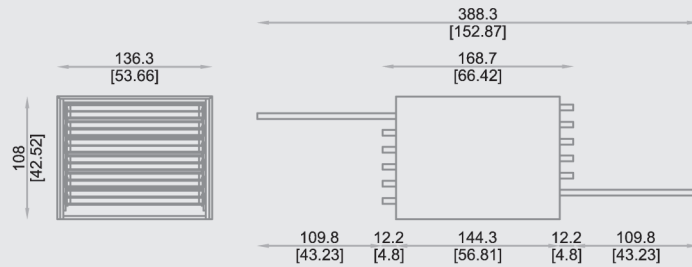

Q 120

Espositore autoportante bifacciale composto di 12 telai per allestire 12 pannelli 121x121x1 cm. Completo di rivestimento nobilitato.

Double-faced self-bearing display unit with 12 frames to set up 12 panels 121x121x1 cm. With melamine coated side panel.

Beidseitig ausziehbarer selbsttragender Musterschrank bestehend aus 12 Rahmen zur Aufnahme von 12 Tafeln 121x121x1 cm. Komplett mit beschichteter Verkleidung.

Meuble à tiroirs à deux faces composé de 12 tiroirs pour exposer 12 panneaux 121x121x1 cm. Avec revêtement mélaminé.

Expositor de metal, compuesto por 12 bastidores para esponer 12 paneles 121x121x1 cm. Rivestimiento de madera melamina.

12 121 cm
47.67 inch

121 cm
47.67 inch

A = 180 cm / 70.92 inch
B = 145 cm / 57.13 inch
C = 125 cm / 49.25 inch

350 kg