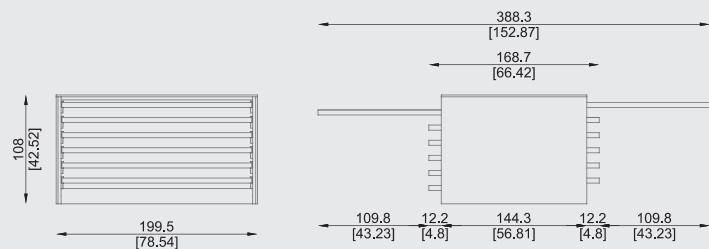

# Q 184 X 121

Espositore autoportante bifacciale composto di 12 telai per allestire 12 pannelli 184x121x1,4 cm. Completo di rivestimento nobilitato.

Double-faced self-bearing display unit with 12 frames to set up 12 panels 184x121x1,4 cm. With melamine coated side panel.

Beidseitig ausziehbarer Musterschrank bestehend aus 12 Rahmen zur Aufnahme von 12 Tafeln 184x121x1,4 cm. Komplett mit beschichteter Verkleidung.

Meuble à tiroirs avec à deux faces composé de 12 tiroirs pour exposer 12 panneaux 184x121x1,4 cm. Avec revêtement mélaminé.

Expositor de metal, compuesto por 12 bastidores para esponer 12 paneles 184x121x1,4 cm. Rivestimiento de madera melamina.

121 cm  
47.67 inch

**A** = 210 cm / 82.74 inch  
**B** = 180 cm / 70.92 inch  
**C** = 125 cm / 49.25 inch  
**340 kg**