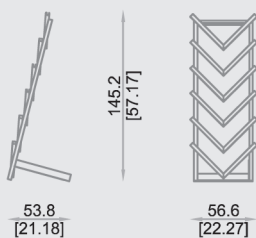

# BORROMINI

Espositore in metallo smontabile per esporre 6 prodotti max 60x60 cm spessore fino 23 mm.  
Fornitura di minimo 10 pz.

Metal display unit which can be disassembled to set up 6 tiles max 60x60 cm thickness up to 23 mm.  
Minimum order: 10 pcs.

Metall-Aussteller, zerlegbar, um 6 Fliesen bis 60x60 cm auszustellen. Max. Stärke 23mm.  
Mindestabnahmemenge 10 Stk.

Présentoir en métal démontable pour l'exposition de 6 carreaux max 60x60 cm. Épaisseur maximale 23mm.  
Quantité minimum: 10 pcs.

Pantalla de metal desmontable para exponer 6 productos max 60x60 cm espesor grosor de hasta 23 mm.  
Cantidad minima: 10 pz.

60 cm  
23.64 inch

60 cm  
23.64 inch

A = 150 cm / 59.11 inch  
B = 60 cm / 23.64 inch  
C = 20 cm / 7.88 inch

12 kg

STONE

151M

STONE

DOORS

FINITURE