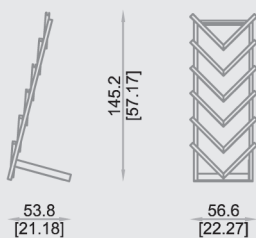

BORROMINI

Espositore in metallo smontabile per esporre 6 prodotti max 60x60 cm spessore fino 23 mm.
Fornitura di minimo 10 pz.

Metal display unit which can be disassembled to set up 6 tiles max 60x60 cm thickness up to 23 mm.
Minimum order: 10 pcs.

Metall-Aussteller, zerlegbar, um 6 Fliesen bis 60x60 cm auszustellen. Max. Stärke 23mm.
Mindestabnahmemenge 10 Stk.

Présentoir en métal démontable pour l'exposition de 6 carreaux max 60x60 cm. Épaisseur maximale 23mm.
Quantité minimum: 10 pcs.

Pantalla de metal desmontable para exponer 6 productos max 60x60 cm espesor grosor de hasta 23 mm.
Cantidad minima: 10 pz.

60 cm
23.64 inch

60 cm
23.64 inch

A = 150 cm / 59.11 inch
B = 60 cm / 23.64 inch
C = 20 cm / 7.88 inch

12 kg

STONE

151M

STONE

DOORS

FINITURE