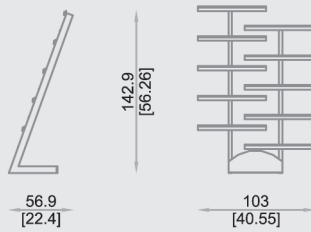

DONATELLO

Espositore in metallo smontabile per esporre 10 prodotti max 60x60 cm spessore fino 23 mm.
Fornitura di minimo 10 pz.

Metal display unit which can be disassembled to set up 10 tiles max 60x60 cm thickness up to 23 mm.
Minimum order: 10 pcs.

Metall-Aussteller, zerlegbar, um 10 Fliesen bis 60x60 cm auszustellen.
Max. Stärke 23mm.
Mindestabnahmemenge 10 Stk.

Présentoir en métal démontable pour l'exposition de 10 carreaux max 60x60 cm. Épaisseur maximale 23mm.
Quantité minimum: 10 pcs.

Pantalla de metal desmontable para exponer 6 productos max 60x60 cm espesor grosor de hasta 23 mm.
Cantidad minima: 10 pz.

60 cm
23.64 inch

A = 104 cm / 40.98 inch
B = 143 cm / 56.34 inch
C = 13 cm / 5.12 inch | **26 kg**