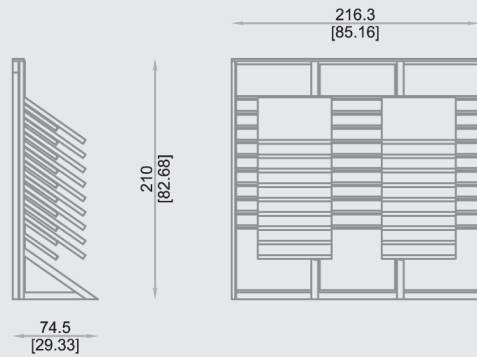

MICHELANGELO

Espositore in metallo senza pedana
composto di 20 telai scorrevoli inclinati
per allestire 20 prodotti 64,8x64,8 cm
spessore fino 23 mm.

Metal display unit without footboard.
Made up of 20 tilted sliding frames
to set up 20 products 64,8x64,8 cm
thickness up to 23 mm.

Metall-Aussteller, besteht aus 20
schrägen Schieberahmen, um 20 Ta-
feln 64,8x64,8 cm auszustellen, Stär-
ke bis zu 23 mm.

Présentoir en métal, composé de 20
cadres métalliques inclinés et couliss-
ants pour exposer 20 panneaux cm
64,8x64,8 cm épaisseur jusqu'à 23
mm.

Expositor de metal. Consta de 20 bas-
tidores enclinados y deslizables para
el equipamiento de 20 paneles de cm
64,8x64,8 cm espesor de hasta 23
mm.

20 64,8 cm
25.53 inch

64,8 cm
25.53 inch

A = 111 cm / 43.73 inch
B = 216 cm / 85.10 inch
C = 73 cm / 28.73 inch **375 kg**