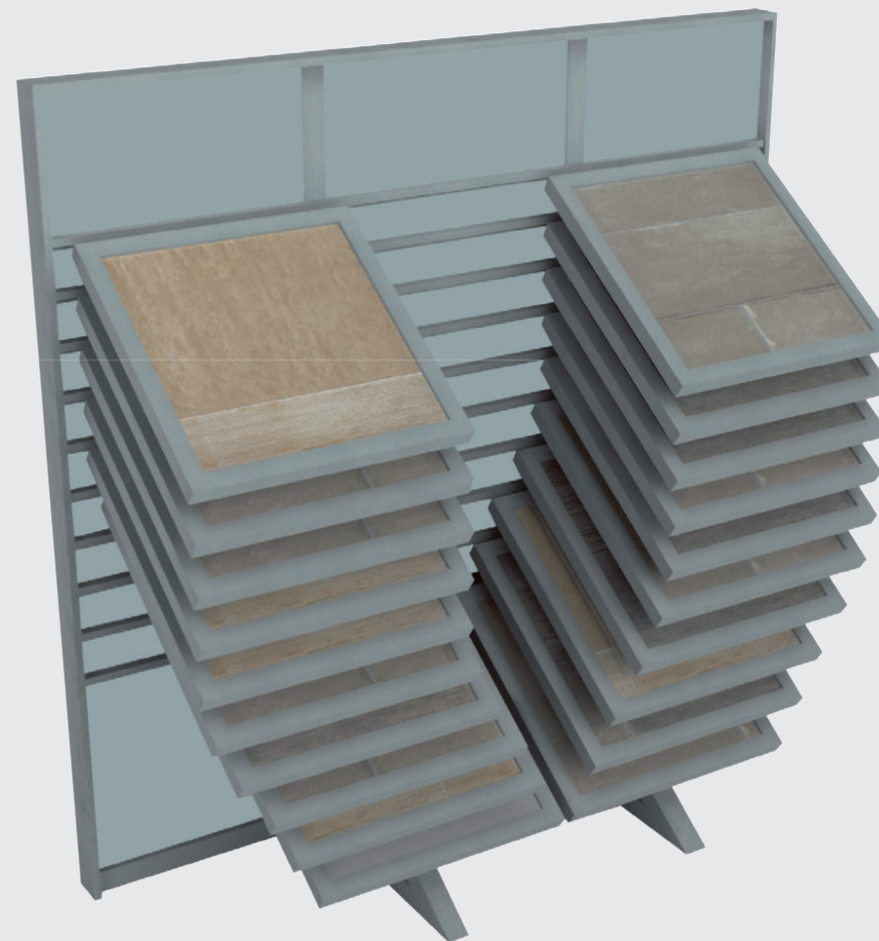

MICHELANGELO

Espositore in metallo senza pedana
composto di 20 telai scorrevoli inclinati
per allestire 20 prodotti 64,8x64,8 cm
spessore fino 23 mm.

Metal display unit without footboard.
Made up of 20 tilted sliding frames
to set up 20 products 64,8x64,8 cm
thickness up to 23 mm.

Metall-Aussteller, besteht aus 20
schrägen Schieberahmen, um 20 Ta-
feln 64,8x64,8 cm auszustellen, Stär-
ke bis zu 23 mm.

Présentoir en métal, composé de 20
cadres métalliques inclinés et couliss-
ants pour exposer 20 panneaux cm
64,8x64,8 cm épaisseur jusqu'à 23
mm.

Expositor de metal. Consta de 20 bas-
tidores enclinados y deslizables para
el equipamiento de 20 paneles de cm
64,8x64,8 cm espesor de hasta 23
mm.

20 64,8 cm
25.53 inch

64,8 cm
25.53 inch

A = 111 cm / 43.73 inch
B = 216 cm / 85.10 inch
C = 73 cm / 28.73 inch **375 kg**

STONE

155M

STONE

DOORS

FINITURE