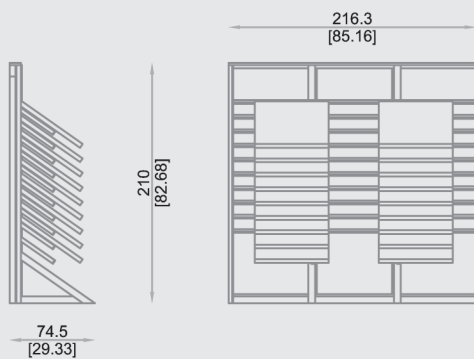

# MICHELANGELO

Espositore in metallo senza pedana  
composto di 20 telai scorrevoli inclinati  
per allestire 20 prodotti 64,8x64,8 cm  
spessore fino 23 mm.

Metal display unit without footboard.  
Made up of 20 tilted sliding frames  
to set up 20 products 64,8x64,8 cm  
thickness up to 23 mm.

Metall-Aussteller, besteht aus 20  
schrägen Schieberahmen, um 20 Ta-  
feln 64,8x64,8 cm auszustellen, Stär-  
ke bis zu 23 mm.

Présentoir en métal, composé de 20  
cadres métalliques inclinés et coulisan-  
sants pour exposer 20 panneaux cm  
64,8x64,8 cm épaisseur jusqu'à 23  
mm.

Expositor de metal. Consta de 20 bas-  
tidores enclinados y deslizables para  
el equipamiento de 20 paneles de cm  
64,8x64,8 cm espesor de hasta 23  
mm.

**20** 64,8 cm  
25.53 inch

64,8 cm  
25.53 inch

**A** = 111 cm / 43.73 inch  
**B** = 216 cm / 85.10 inch  
**C** = 73 cm / 28.73 inch **375 kg**

STONE

155M

STONE

DOORS

FINITURE