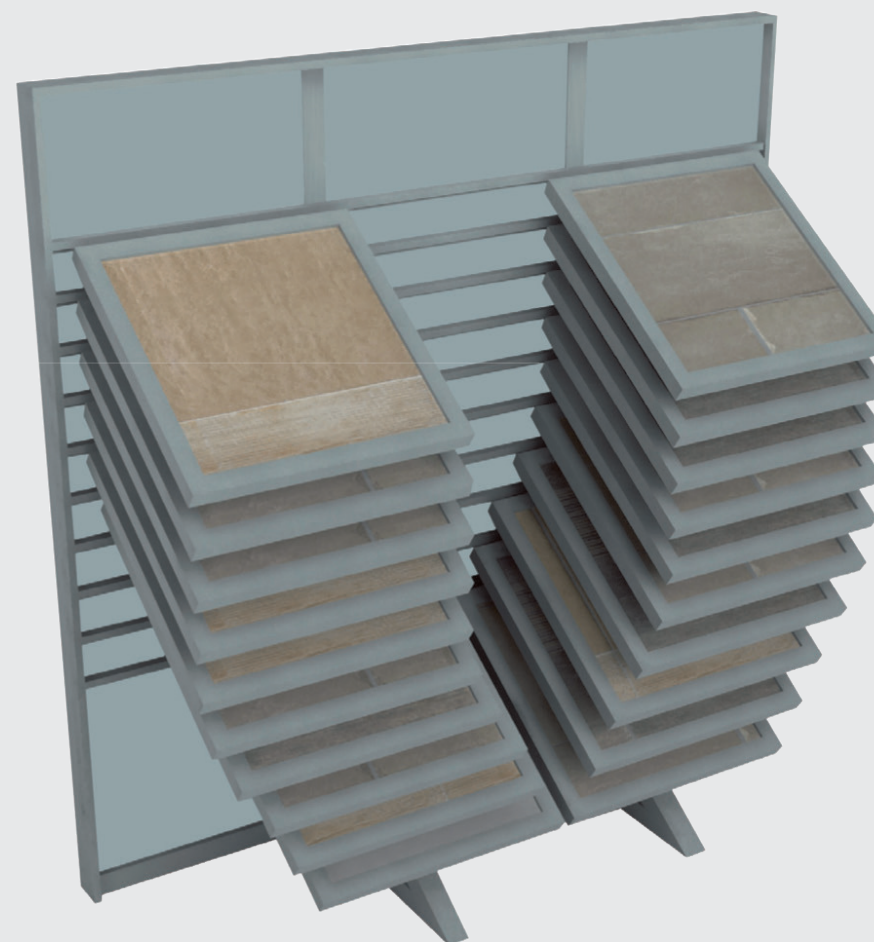

# MICHELANGELO

Espositore in metallo senza pedana  
composto di 20 telai scorrevoli inclinati  
per allestire 20 prodotti 64,8x64,8 cm  
spessore fino 23 mm.

Metal display unit without footboard.  
Made up of 20 tilted sliding frames  
to set up 20 products 64,8x64,8 cm  
thickness up to 23 mm.

Metall-Aussteller, besteht aus 20  
schrägen Schieberahmen, um 20 Ta-  
feln 64,8x64,8 cm auszustellen, Stär-  
ke bis zu 23 mm.

Présentoir en métal, composé de 20  
cadres métalliques inclinés et coulisan-  
sants pour exposer 20 panneaux cm  
64,8x64,8 cm épaisseur jusqu'à 23  
mm.

Expositor de metal. Consta de 20 bas-  
tidores enclinados y deslizables para  
el equipamiento de 20 paneles de cm  
64,8x64,8 cm espesor de hasta 23  
mm.

**20** 64,8 cm  
25.53 inch

64,8 cm  
25.53 inch

**A** = 111 cm / 43.73 inch  
**B** = 216 cm / 85.10 inch  
**C** = 73 cm / 28.73 inch **375 kg**

STONE

155M

STONE

DOORS

FINITURE