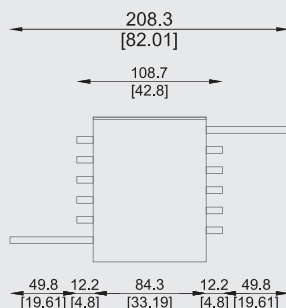

Q 1 2 1 X 6 1 S T O N E

Espositore autoportante bifacciale composto di 12 telai per allestire 12 pannelli 121x61x1 cm. Completo di rivestimento nobilitato.

Double-faced self-bearing display unit with 12 frames to set up 12 panels 121x61x1 cm. With melamine coated side panel.

Beidseitig ausziehbarer selbsttragender Musterschrank bestehend aus 12 Rahmen zur Aufnahme von 12 Tafeln 121x61x1 cm. Komplett mit beschichteter Verkleidung.

Meuble à tiroirs à deux faces composé de 12 tiroirs pour exposer 12 panneaux 121x61x1 cm. Avec revêtement mélaminé.

Expositor de metal, compuesto por 12 bastidores para esponer 12 paneles 121x61x1 cm. Rivestimento de madera melamina.

12

121 cm
47.67 inch

61 cm
24.03 inch

A = 140 cm / 55.16 inch
B = 100 cm / 39.40 inch
C = 130 cm / 51.22 inch

200 kg