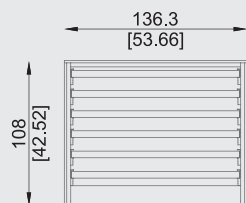

Q 1 2 1 X 6 1 S T O N E

Espositore autoportante bifacciale composto di 12 telai per allestire 12 pannelli 121x61x1 cm. Completo di rivestimento nobilitato.

Double-faced self-bearing display unit with 12 frames to set up 12 panels 121x61x1 cm. With melamine coated side panel.

Beidseitig ausziehbarer selbsttragender Musterschrank bestehend aus 12 Rahmen zur Aufnahme von 12 Tafeln 121x61x1 cm. Komplett mit beschichteter Verkleidung.

Meuble à tiroirs à deux faces composé de 12 tiroirs pour exposer 12 panneaux 121x61x1 cm. Avec revêtement mélaminé.

Expositor de metal, compuesto por 12 bastidores para esponer 12 paneles 121x61x1 cm. Rivestimento de madera melamina.

12

121 cm
47.67 inch

61 cm
24.03 inch

A = 140 cm / 55.16 inch
B = 100 cm / 39.40 inch
C = 130 cm / 51.22 inch