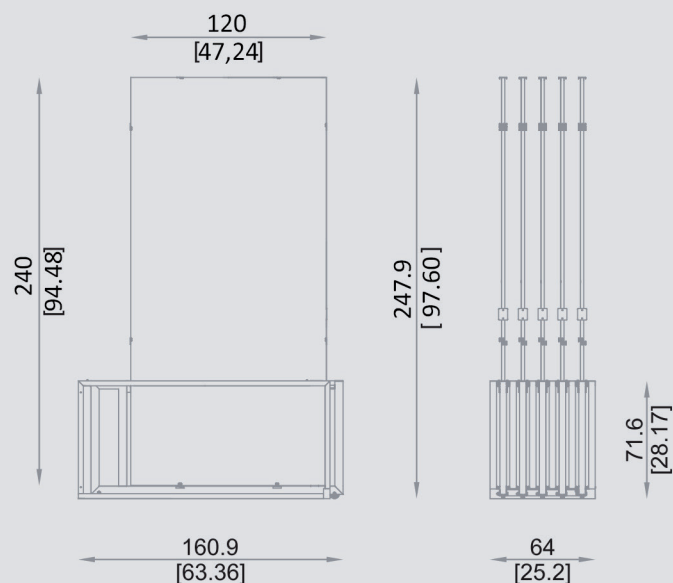

EXPO 120X240

Espositore in metallo composto da 5 telai estraibili (non girevoli) per esporre 10 lastre cm 120x240x1 max. Ogni telaio è completo di sistema con piastrine (zincate o brunate) regolabili. Disponibile anche per allestire il formato 120x260 e 120x280 cm.

Metal display unit made up of 5 extractable (not turning) frames to exhibit 10 slabs cm 120x240x1 max. Each frame is complete with adjustable zinc plate or burnished supports. Also available to arrange panels 120x260 e 120x280 cm.

Metall-Aussteller bestehend aus 5 ausziehbaren (nicht drehbaren) Rahmen um 10 Fliesen cm 120x240 -Stärke bis 10 mm auszustellen. Incl. verzinkten oder polierten verstellbaren Plättchen an den Rahmen. Lieferbar auch für das Format 120x260 und 120x280 cm.

Présentoir en métal avec 5 cadres extractibles (non tournants) pour arranger 10 carreaux 120x240x10mm. Chaque cadre est composé par un système de agrafes réglables. Disponible aussi pour panneaux 120x260 et 120x280.

Expositor de metal compuesto de 5 bastidores extraibles (no giratorios) para exponer 10 baldosas 120x240x10 mm de grosos. Cada bastidor es completo con soportes ajustable. Disponible también para productos 120x260 y 120x280.

10 240 cm / 94.56 inch

120 cm / 47.48 inch

A = 280 cm / 110.32 inch
B = 80 cm / 31.52 inch
C = 184 cm / 72.50 inch
340 kg