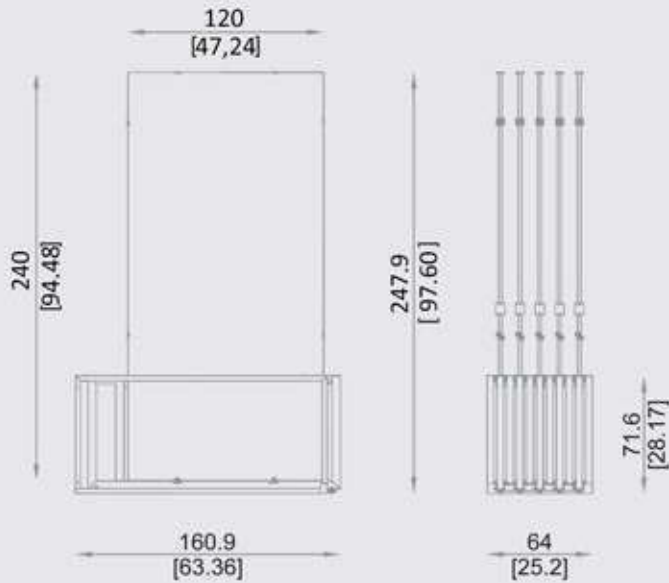

EXPO 120X240

Espositore in metallo composto da 5 telai estraibili (non girevoli) per esporre 10 lastre cm 120x240x1 max. Ogni telaio è completo di sistema con piastrine (zincate o brunate) regolabili. Disponibile anche per allestire il formato 120x260 e 120x280 cm.

Metal display unit made up of 5 extractable (not turning) frames to exhibit 10 slabs cm 120x240x1 max. Each frame is complete with adjustable zinc plate or burnished supports. Also available to arrange panels 120x260 e 120x280 cm.

Metall-Aussteller bestehend aus 5 ausziehbaren (nicht drehbaren) Rahmen um 10 Fliesen cm 120x240 -Stärke bis 10 mm auszustellen. Incl. verzinkten oder polierten verstellbaren Plättchen an den Rahmen. Lieferbar auch für das Format 120x260 und 120x280 cm.

240 cm
94.56 inch

120 cm
47.48 inch

A = 280 cm / 110.32 inch
B = 80 cm / 31.52 inch
C = 184 cm / 72.50 inch

340 kg