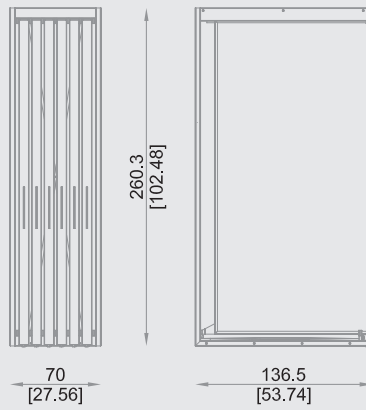

M 1 2 X L

Espositore in metallo composto di 6 telai estraibili per allestire 12 pannelli 241x120,5 cm. Imballo indupack sovrapponibile.

Metal display unit made up 6 extractable frames to setup 12 panels 241x120,5 cm.

Metall-Aussteller bestehend aus 6 ausziehbaren Rahmen, um 12 Tafeln 241x120,5 cm auszustellen. Incl. stapelbarer Verpackung

Présentoir en métal composé de 6 cadres extractibles pour équiper 12 panneaux de cm 241x120,5.

Expositor de metal compuesto de 6 bastidores extraibles para esponer 12 paneles de 241x120,5 cm.

12

241 cm
94.95 inch

120,5 cm
47.48 inch

A = 270 cm / 106.38 inch
B = 150 cm / 59.10 inch
C = 70 cm / 27.58 inch

300 kg