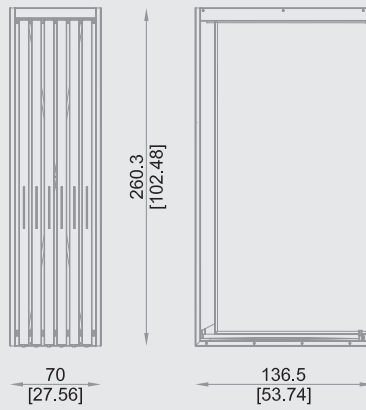

M 1 2 X L

Espositore in metallo composto di 6 telai estraibili per allestire 12 pannelli 241x120,5 cm. Imballo indupack sovrapponibile.

Metal display unit made up 6 extractable frames to setup 12 panels 241x120,5 cm.

Metall-Aussteller bestehend aus 6 ausziehbaren Rahmen, um 12 Tafeln 241x120,5 cm auszustellen. Incl. stapelbarer Verpackung

Présentoir en métal composé de 6 cadres extractibles pour équiper 12 panneaux de cm 241x120,5.

Expositor de metal compuesto de 6 bastidores extraibles para esponer 12 paneles de 241x120,5 cm.

241 cm
94.95 inch

120,5 cm
47.48 inch

A = 270 cm / 106.38 inch
B = 150 cm / 59.10 inch
C = 70 cm / 27.58 inch

300 kg