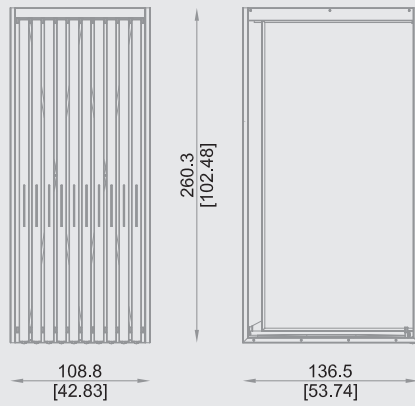

M 20 XL

Espositore in metallo composto di 10 telai estraibili per allestire 20 pannelli 241x120,5 cm. Imballo indupack sovrapponibile.

Metal display unit made up of 10 extractable frames to set up 20 panels 241x120,5 cm.

Metall-Aussteller bestehend aus 10 ausziehbaren Rahmen, um 20 Tafeln 241x120,5 cm auszustellen. Incl. stapelbarer Verpackung.

Présentoir en métal composé de 10 cadres extractibles pour équiper 20 panneaux de cm 241x120,5.

Expositor de metal compuesto de 10 bastidores extraibles para esponer 20 paneles de 241x120,5 cm.

20 241 cm / 94.95 inch

120,5 cm / 47.48 inch

500 kg
 A = 270 cm / 106.38 inch
 B = 150 cm / 59.10 inch
 C = 110 cm / 43.34 inch

X L

139M

XL

STONE

DOORS

FINITURE