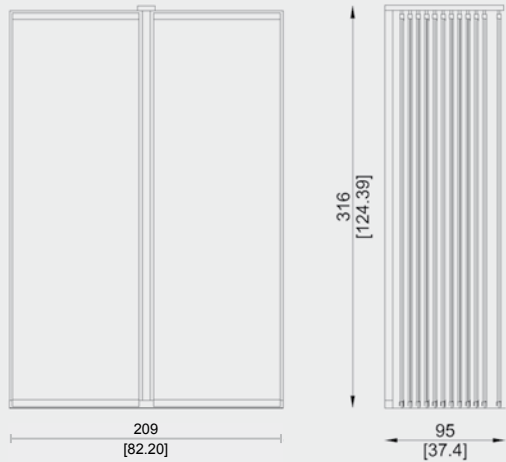

M X 1 4 L A S T R E

Espositore in metallo con pedana in ferro ultrapiatta senza tetto composto da 12 telai scorrevoli e 2 schiene fisse per allestire n. 14 lastre di cm 300x100. Spessore fino a 14 mm.

Metal display unit with extra-flat foot-board and without top made up of 12 sliding and 2 fixed frames to set up 14 slabs cm 300x100. Thickness up to 14 mm.

Metall-Aussteller mit ultraflacher Metallplattform und ohne Überdachung, bestehend aus 12 Schieberahmen und 2 Rückwandtafeln zur Aufnahme von 14 Platten im Format cm 300x100. Max. Stärke 14 mm.

Présentoir avec socle complet de guides et sans toit, composé de 12 cadres coulissants et 2 cadres de fond fixes pour arranger 14 produits cm 300x100. Épaisseur maximale 14 mm.

Expositor de metal con plataforma de desplazamiento y sin techo, con 12 bastidores deslizables y 2 de fondo fijos para esponer n. 14 baldosas cm 300x100. Espesor grosor de hasta 14 mm.

14

300 cm
118.2 inch

100 cm
39.4 inch

A = 320 cm / 125.98 inch
B = 115 cm / 45.27 inch
C = 90 cm / 35.43 inch

280 kg