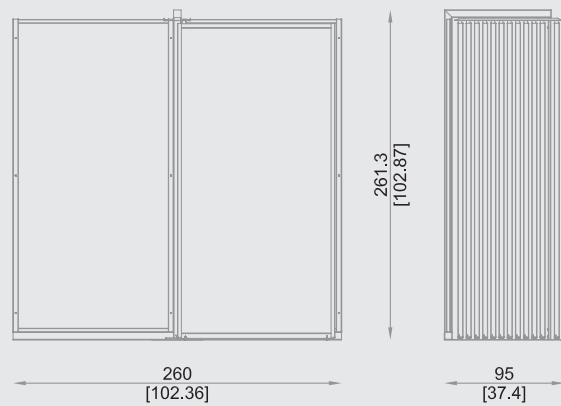

MX 14 XL

Espositore in metallo con pedana ultrapiatta senza tetto composto da 12 telai scorrevoli e 2 schiene fisse per allestire 14 pannelli 241x120,5x1,4 cm.

Metal display unit with extra-flat footboard and without top made up of 12 sliding and 2 fixed frames to set up 14 panels 241x120,5x1,4 cm.

Metall-aussteller mit Metallplattform, besteht aus 12 schieberahmen und 2 Rückwandtafeln, um 14 tafeln 241x120,5x1,4 cm.

Présentoir en métal avec socle complet de guides, composé de 12 cadres coulissants pour équiper 14 panneaux 241x120,5x1,4 cm.

Expositor de metal con plataforma de desplazamiento, con 12 bastidores deslizables para esponer 14 paneles 241x120,5x1,4 cm.

14 241 cm
94.95 inch

120,5 cm
47.48 inch

 A = 270 cm / 106.38 inch
B = 150 cm / 59.10 inch
C = 110 cm / 43.34 inch **450 kg**

XL

143M

XL

STONE

DOORS

FINITURE