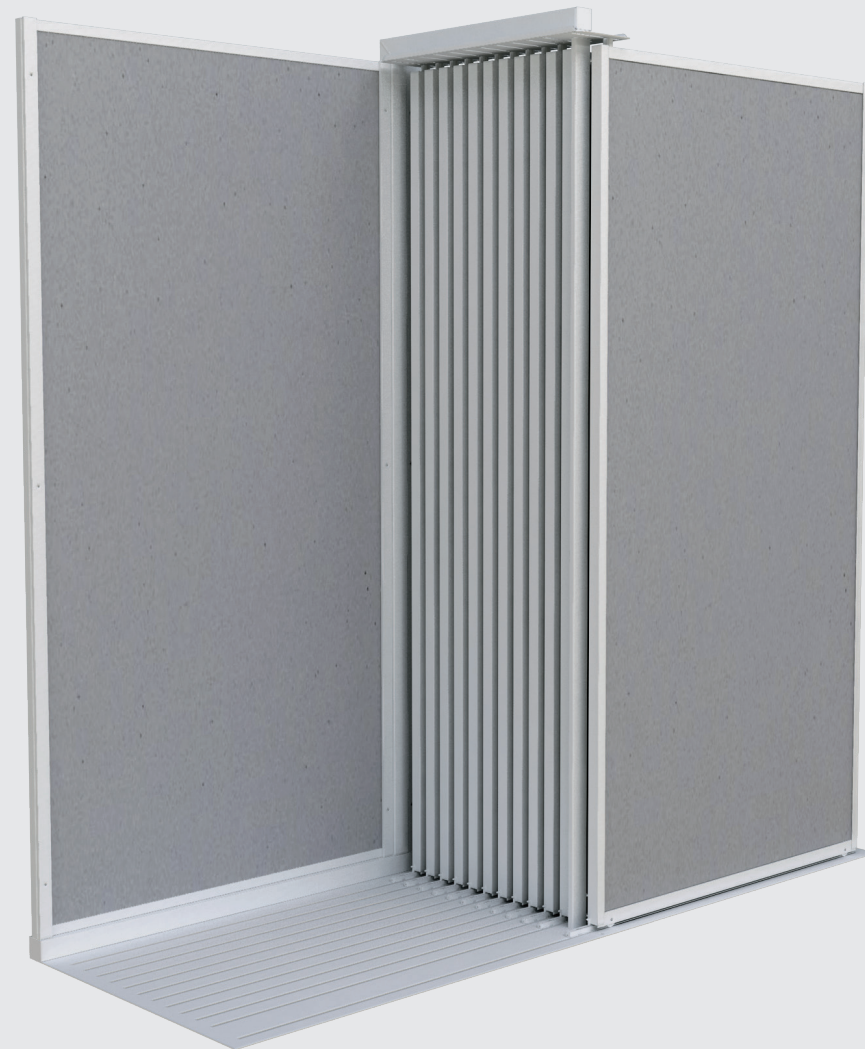

MX 14 XL

Espositore in metallo con pedana ultrapiatta senza tetto composto da 12 telai scorrevoli e 2 schiene fisse per allestire 14 pannelli 241x120,5x1,4 cm.

Metal display unit with extra-flat footboard and without top made up of 12 sliding and 2 fixed frames to set up 14 panels 241x120,5x1,4 cm.

Metall-aussteller mit Metallplattform, besteht aus 12 schieberahmen und 2 Rückwandtafeln, um 14 tafeln 241x120,5x1,4 cm.

Présentoir en métal avec socle complet de guides, composé de 12 cadres coulissants pour équiper 14 panneaux 241x120,5x1,4 cm.

Expositor de metal con plataforma de desplazamiento, con 12 bastidores deslizables para esponer 14 paneles 241x120,5x1,4 cm.

14 241 cm
94.95 inch

120,5 cm
47.48 inch

 A = 270 cm / 106.38 inch
B = 150 cm / 59.10 inch
C = 110 cm / 43.34 inch **450 kg**