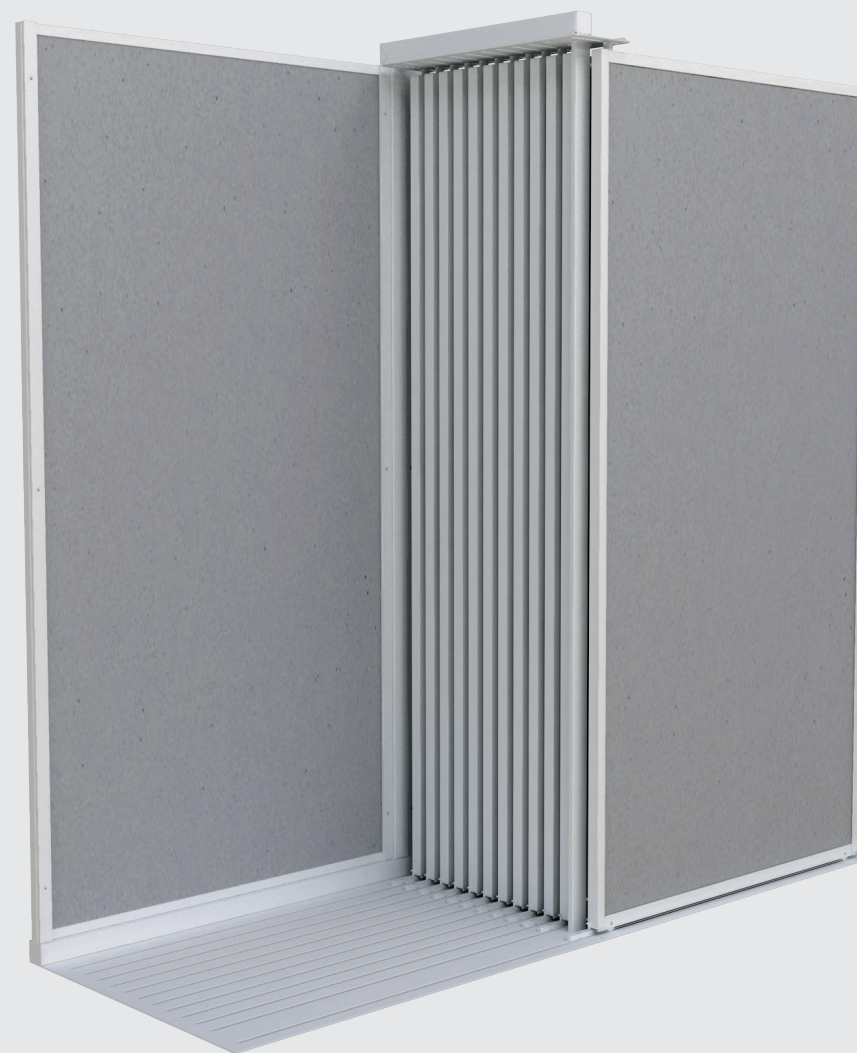

# MX 14 XL

Espositore in metallo con pedana ultrapiatta senza tetto composto da 12 telai scorrevoli e 2 schiene fisse per allestire 14 pannelli 241x120,5x1,4 cm.

Metal display unit with extra-flat footboard and without top made up of 12 sliding and 2 fixed frames to set up 14 panels 241x120,5x1,4 cm.

Metall-aussteller mit Metallplattform, besteht aus 12 schieberahmen und 2 Rückwandtafeln, um 14 tafeln 241x120,5x1,4 cm.

Présentoir en métal avec socle complet de guides, composé de 12 cadres coulissants pour équiper 14 panneaux 241x120,5x1,4 cm.

Expositor de metal con plataforma de desplazamiento, con 12 bastidores deslizables para esponer 14 paneles 241x120,5x1,4 cm.

**14** 241 cm  
94.95 inch

120,5 cm  
47.48 inch

**A** = 270 cm / 106.38 inch  
**B** = 150 cm / 59.10 inch  
**C** = 110 cm / 43.34 inch **450 kg**