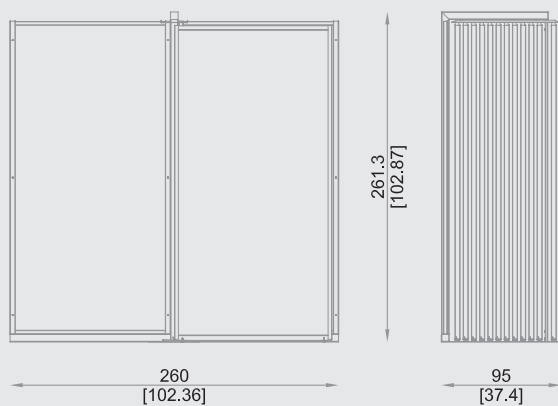

# MX 14 XL

Espositore in metallo con pedana ultrapiatta senza tetto composto da 12 telai scorrevoli e 2 schiene fisse per allestire 14 pannelli 241x120,5x1,4 cm.

Metal display unit with extra-flat footboard and without top made up of 12 sliding and 2 fixed frames to set up 14 panels 241x120,5x1,4 cm.

Metall-aussteller mit Metallplattform, besteht aus 12 schieberahmen und 2 Rückwandtafeln, um 14 tafeln 241x120,5x1,4 cm.

Présentoir en métal avec socle complet de guides, composé de 12 cadres coulissants pour équiper 14 panneaux 241x120,5x1,4 cm.

Expositor de metal con plataforma de desplazamiento, con 12 bastidores deslizables para esponer 14 paneles 241x120,5x1,4 cm.

**14** 241 cm  
94.95 inch

120,5 cm  
47.48 inch

**A** = 270 cm / 106.38 inch  
**B** = 150 cm / 59.10 inch  
**C** = 110 cm / 43.34 inch **450 kg**

XL

STONE

DOORS

FINITURE

XL

143M