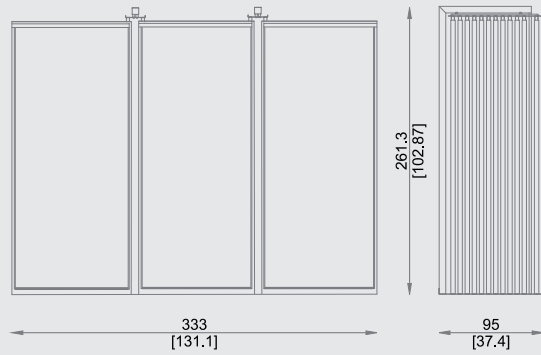

MX 27 XL

Espositore in metallo con pedana ultrapiatta, composto di 24 telai scorrevoli e 3 schiene fisse per allestire 27 pannelli di cm 241x100,5x1,4 cm. Completo di copritelai in metallo a scatto.

Metal display unit with extra-flat foot-board, made up of 24 sliding frames and 3 fixed rear frames to set up 27 panels 241x100,5x1,4 cm.

Metall-Aussteller mit Metallplattform, besteht aus 24 Schieberahmen und 3 Rückwandtafeln, um 27 Tafeln 241x100,5x1,4cm.

Présentoir en métal avec socle complet de guides, composé de 24 cadres coulissants et 2 cadres de fond fixes pour 27 panneaux de 241x100,5x1,4cm.

Expositor de metal con plataforma de desplazamiento, con 24 bastidores deslizables y 3 de fondo fijos para 27 paneles de 241x100,5x1,4cm.

241 cm
94.95 inch

100,5 cm
39.60 inch

A = 240 cm / 94.48 inch
B = 120 cm / 47.24 inch
C = 135 cm / 53.15 inch

240 kg