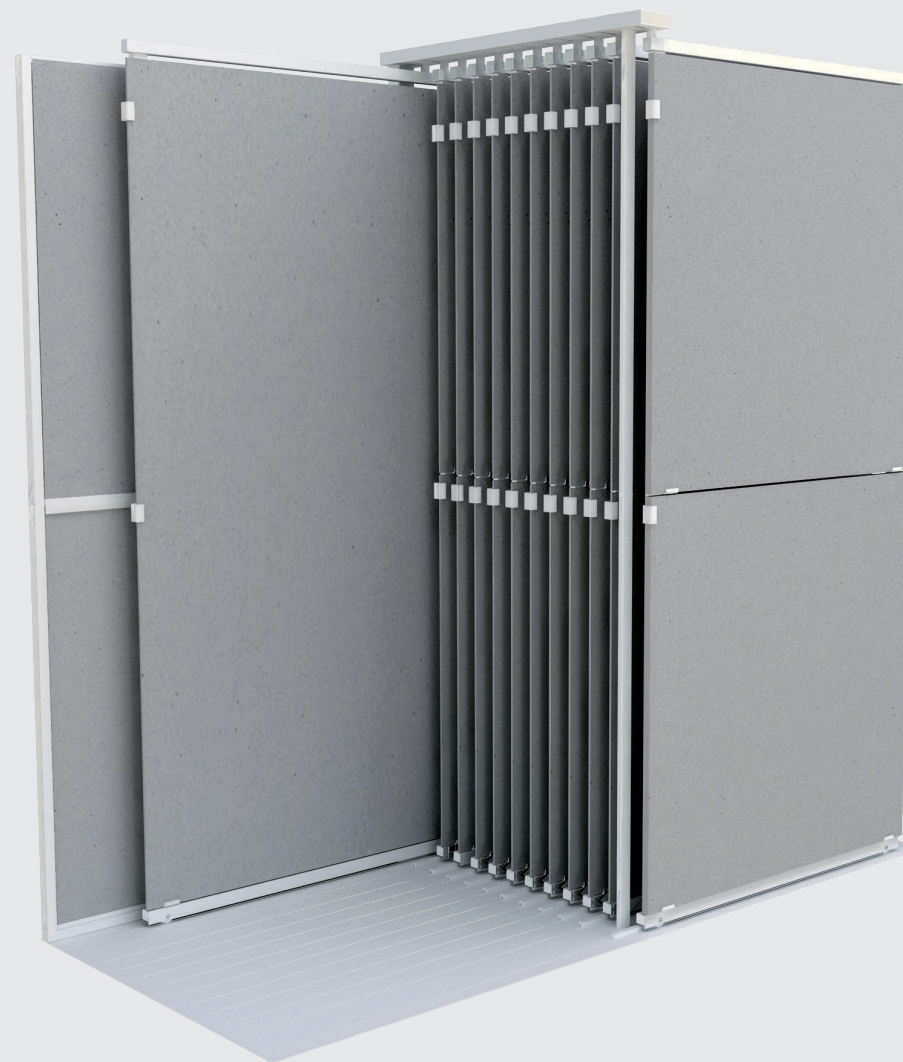

MX GRANDI FORMATI

Espositore in metallo con pedana ultrapiatta in ferro verniciato senza tetto composto da 12 telai scorrevoli e 2 schiene fisse per allestire 14 pannelli / lastre 240x120 cm. Verrà fornito a parte un divisorio che il cliente monterà nel caso debba esporre n. 2 formati 120x120. Imballo indupack sovrapponibile.

Metal display with extra-flat base, without roof, made up of 12 sliding frames and 2 fixed rear frames to arrange 14 panels/slabs 240x120 cm. With one dividing bar to arrange 2 panels/slabs 120x120 cm. Stackable INDUPACK packing.

Metallaussteller mit ultraflacher lackierter Bodenplatte ohne Überdachung bestehend aus 12 Schieberahmen und 2 fixen Rückwandrahmen zur Aufnahme von 14 Tafeln / Platten 240x120 cm. Separat wird eine Trennleiste geliefert, die bei Präsentation von 2 Fliesen 120x120 zu montieren ist. Incl. stapelbarer Verpackung.

Présentoir en métal avec base extra-plat, sans toit, composé de 12 cadres coulissants et 2 cadres de fond fixe pour arranger 14 panneaux/dalles 240x120 cm. Une barre de séparation sera fournie pour arranger 2 panneaux 120x120 cm. Emballage INDUPACK superposable.

Expositor de metal con plataforma de desplazamiento, con 12 bastidores deslizables y 2 de fondo fijos para 14 paneles 240x120. Con soporte separador en caso que se van a exponer n. 120x120.

14
241 cm
94.95 inch

120,5 cm
47.48 inch

A = 270 cm / 106.38 inch
B = 150 cm / 59.10 inch
C = 110 cm / 43.34 inch
450 kg

XL

137M

XL

STONE

DOORS

FINITURE