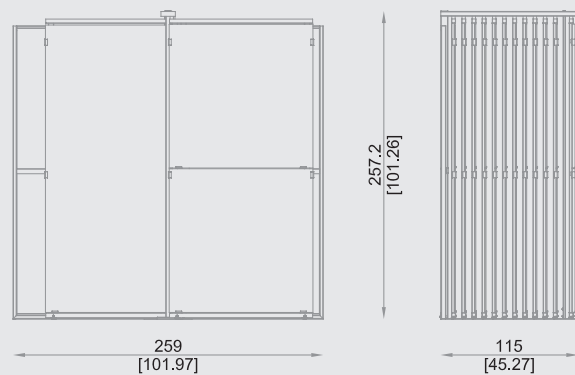

MX GRANDI FORMATI

Espositore in metallo con pedana ultrapiatta in ferro verniciato senza tetto composto da 12 telai scorrevoli e 2 schiene fisse per allestire 14 pannelli / lastre 240x120 cm. Verrà fornito a parte un divisorio che il cliente monterà nel caso debba esporre n. 2 formati 120x120. Imballo indupack sovrapponibile.

Metal display with extra-flat base, without roof, made up of 12 sliding frames and 2 fixed rear frames to arrange 14 panels/slabs 240x120 cm. With one dividing bar to arrange 2 panels/slabs 120x120 cm. Stackable INDUPACK packing.

Metallaussteller mit ultraflacher lackierter Bodenplatte ohne Überdachung bestehend aus 12 Schieberahmen und 2 fixen Rückwandrahmen zur Aufnahme von 14 Tafeln / Platten 240x120 cm. Separat wird eine Trennleiste geliefert, die bei Präsentation von 2 Fliesen 120x120 zu montieren ist. Incl. stapelbarer Verpackung.

Présentoir en métal avec base extra-plat, sans toit, composé de 12 cadres coulissants et 2 cadres de fond fixe pour arranger 14 panneaux/dalles 240x120 cm. Une barre de séparation sera fournie pour arranger 2 panneaux 120x120 cm. Emballage INDUPACK superposable.

Expositor de metal con plataforma de desplazamiento, con 12 bastidores deslizables y 2 de fondo fijos para 14 paneles 240x120. Con soporte separador en caso que se van a exponer n. 120x120.

14
241 cm
94.95 inch

120,5 cm
47.48 inch

A = 270 cm / 106.38 inch
B = 150 cm / 59.10 inch
C = 110 cm / 43.34 inch
450 kg

XL

137M

XL

STONE

DOORS

FINITURE