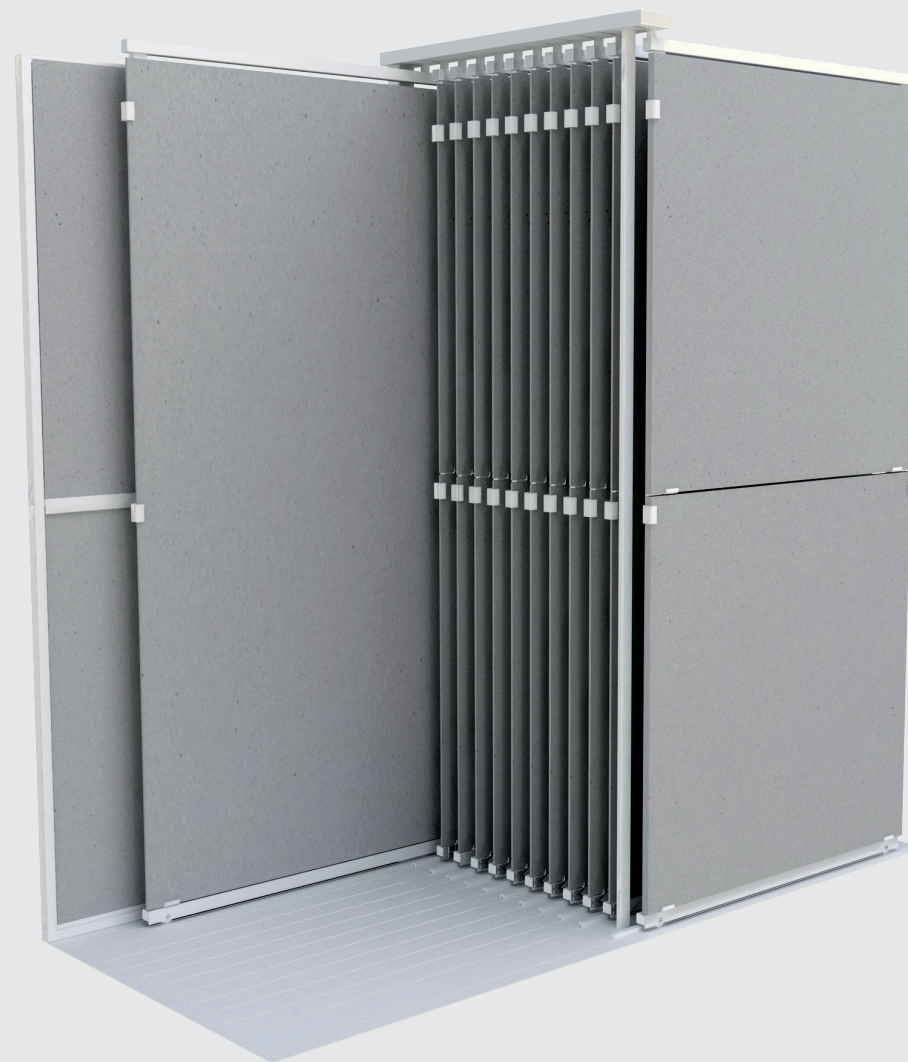

MX GRANDI FORMATI

Espositore in metallo con pedana ultrapiatta in ferro verniciato senza tetto composto da 12 telai scorrevoli e 2 schiene fisse per allestire 14 pannelli / lastre 240x120 cm. Verrà fornito a parte un divisorio che il cliente monterà nel caso debba esporre n. 2 formati 120x120. Imballo indupack sovrapponibile.

Metal display with extra-flat base, without roof, made up of 12 sliding frames and 2 fixed rear frames to arrange 14 panels/slabs 240x120 cm. With one dividing bar to arrange 2 panels/slabs 120x120 cm. Stackable INDUPACK packing.

Metallaussteller mit ultraflacher lackierter Bodenplatte ohne Überdachung bestehend aus 12 Schieberahmen und 2 fixen Rückwandrahmen zur Aufnahme von 14 Tafeln / Platten 240x120 cm. Separat wird eine Trennleiste geliefert, die bei Präsentation von 2 Fliesen 120x120 zu montieren ist. Incl. stapelbarer Verpackung.

Présentoir en métal avec base extra-plat, sans toit, composé de 12 cadres coulissants et 2 cadres de fond fixe pour arranger 14 panneaux/dalles 240x120 cm. Une barre de séparation sera fournie pour arranger 2 panneaux 120x120 cm. Emballage INDUPACK superposable.

Expositor de metal con plataforma de desplazamiento, con 12 bastidores deslizables y 2 de fondo fijos para 14 paneles 240x120. Con soporte separador en caso que se van a exponer n. 120x120.

14
241 cm
94.95 inch

120,5 cm
47.48 inch

A = 270 cm / 106.38 inch
B = 150 cm / 59.10 inch
C = 110 cm / 43.34 inch
450 kg

XL

137M

XL

STONE

DOORS

FINITURE