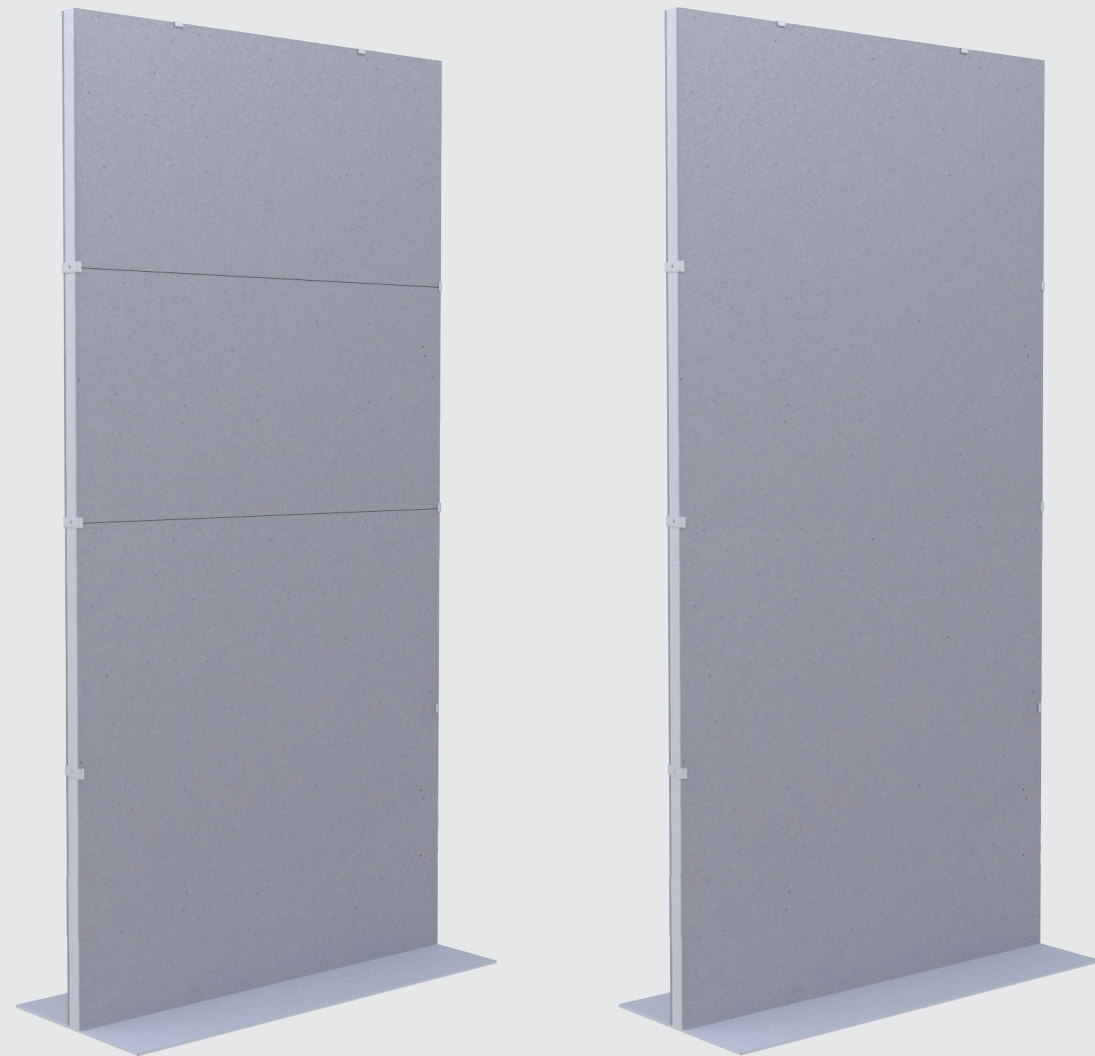

T O T E M

Totem espositivo realizzato con struttura in tubolare divisa in due pezzi (ad incastro) e base in lamiera verniciata per l'alloggiamento di piastrella unica cm 120x240 - 120x60 - 120x120. Imballo indupack sovrappponibile. Q.tà minimo 10 pz.

Display with metal structure divided in 2 parts and painted base, to arrange one single tile 240x120 cm - 120x60 cm - 120x120 cm- Stackable indupack packing. Minimum order: 10 pcs.

Präsentationsständer bestehend aus zweiteiliger Metallkonstruktion (Stecksystem) und lackierter Blechbasis, ausgelegt für die Aufnahme einer Fliese im Format 120x240-120x60-120x120. Incl. stapelbarer Verpackung. Mindestmenge 10 Stk.

Totem d'exposition avec structure en métal divisé en 2 parties et base en tôle peinte, prédisposé pour arranger une seule carreau 240x120 -120x60 - 120x120cm. Emballage indupack superposable. Quantité minimum: 10 pcs.

Mueble con estructura tubulare divida en dos parte y base pintada per exponer piezas de 120x240 - 120x60 - 120x120 cm. Cantidad minima: 10 pz.

240 cm
27.97 inch

120 cm
39.60 inch

A = 124 cm / 48.86 inch
B = 54 cm / 21.28 inch
C = 150 cm / 59.10 inch

250 kg

X L