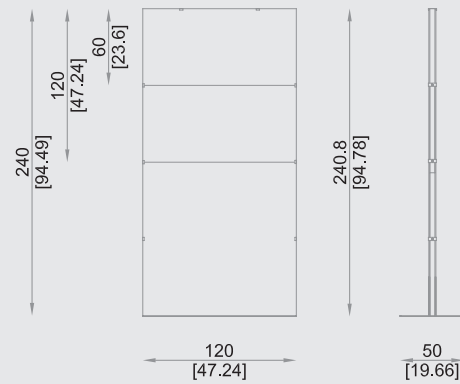

T O T E M

Totem espositivo realizzato con struttura in tubolare divisa in due pezzi (ad incastro) e base in lamiera verniciata per l'alloggiamento di piastrella unica cm 120x240 - 120x60 - 120x120. Imballo indupack sovrapponibile. Q.tà minimo 10 pz.

Display with metal structure divided in 2 parts and painted base, to arrange one single tile 240x120 cm - 120x60 cm - 120x120 cm- Stackable indupack packing. Minimum order: 10 pcs.

Präsentationsständer bestehend aus zweiteiliger Metallkonstruktion (Stecksystem) und lackierter Blechbasis, ausgelegt für die Aufnahme einer Fliese im Format 120x240-120x60-120x120. Incl. stapelbarer Verpackung. Mindestmenge 10 Stk.

Totem d'exposition avec structure en métal divisé en 2 parties et base en tôle peinte, prédisposé pour arranger une seule carreau 240x120 -120x60 - 120x120cm. Emballage indupack superposable. Quantité minimum: 10 pcs.

Mueble con estructura tubulare divida en dos parte y base pintada per exponer piezas de 120x240 - 120x60 - 120x120 cm. Cantidad minima: 10 pz.

240 cm
27.97 inch

120 cm
39.60 inch

A = 124 cm / 48.86 inch
B = 54 cm / 21.28 inch
C = 150 cm / 59.10 inch