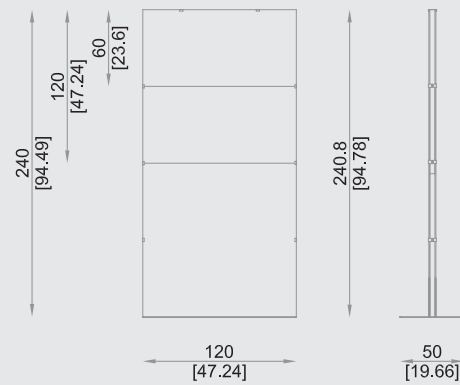

T O T E M

Totem espositivo realizzato con struttura in tubolare divisa in due pezzi (ad incastro) e base in lamiera verniciata per l'alloggiamento di piastrella unica cm 120x240 - 120x60 - 120x120. Imballo indupack sovrappponibile. Q.tà minimo 10 pz.

Display with metal structure divided in 2 parts and painted base, to arrange one single tile 240x120 cm - 120x60 cm - 120x120 cm- Stackable indupack packing. Minimum order: 10 pcs.

Präsentationsständer bestehend aus zweiteiliger Metallkonstruktion (Stecksystem) und lackierter Blechbasis, ausgelegt für die Aufnahme einer Fliese im Format 120x240-120x60-120x120. Incl. stapelbarer Verpackung. Mindestmenge 10 Stk.

Totem d'exposition avec structure en métal divisé en 2 parties et base en tôle peinte, prédisposé pour arranger une seule carreau 240x120 -120x60 - 120x120cm. Emballage indupack superposable. Quantité minimum: 10 pcs.

Mueble con estructura tubulare divida en dos parte y base pintada per exponer piezas de 120x240 - 120x60 - 120x120 cm. Cantidad minima: 10 pz.

240 cm
27.97 inch

120 cm
39.60 inch

A = 124 cm / 48.86 inch
B = 54 cm / 21.28 inch
C = 150 cm / 59.10 inch