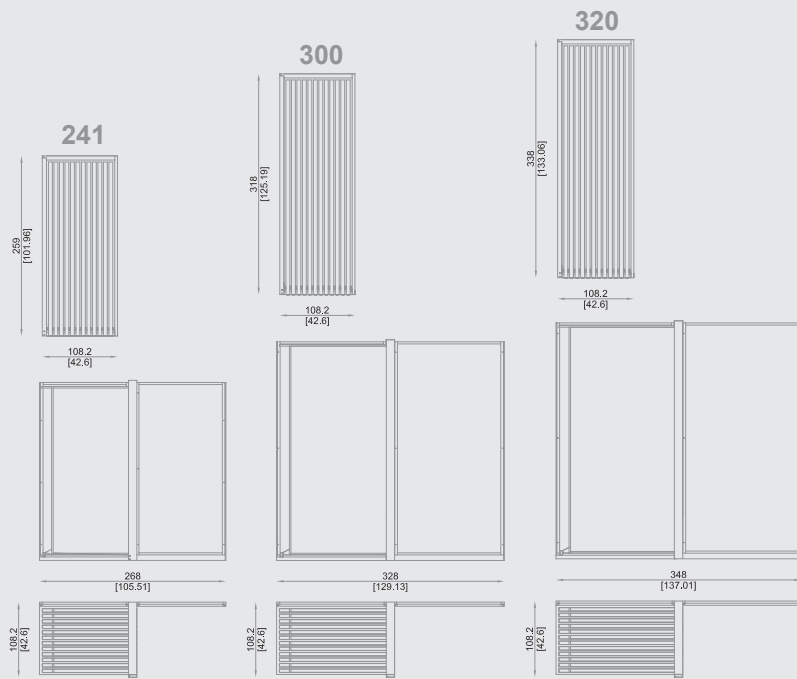

S M 1 4 X L

Espositore in metallo con pedana in mdf verniciato composto da 12 telai scorrevoli e 2 schiene fisse per allestire 14 pannelli

Metal display unit with lacquered MDF footboard and without top, made up of 12 sliding and 2 fixed frames to set up 14 panels

Metall-Aussteller mit Bodenplatte aus lackiertem MDF, besteht aus 12 Schieberahmen und 2 Rückwandtafeln, um 14 Tafeln

Présentoir en métal avec socle en MDF verni complet de guides, composé de 12 cadres coulissants et 2 cadres de fond fixes pour 14 panneaux

Expositor de metal con plataforma de desplazamiento en MDF, con 12 bastidores deslizables y 2 de fondo fijos para 14 paneles

14 241 cm / 94.95 inch
120,5 cm / 47.48 inch

14 300 cm / 118.20 inch
150,5 cm / 59.10 inch

750 kg
A = 350 cm / 137.90 inch
B = 190 cm / 74.86 inch
C = 120 cm / 47.28 inch