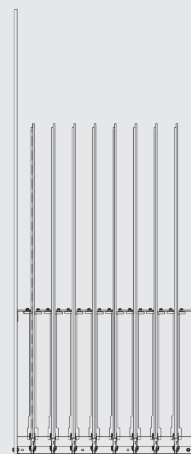

EXPO 120X60

Espositore in metallo con pedana ultrapiatta, composto da 8 telai mono facciali scorrevoli per l'esposizione di 8 piastrelle 120x60 cm spessore max 12 mm. Per esporre piastrelle di spessore inferiore a 12 mm occorre predisporre un pannello di sicurezza.

Metal display with ultraflat footboard made up of 8 sliding one-sided frames to set up 8 tiles 120x60cm, max. 12mm thick. A safety panel is necessary in order to exhibit tiles thinner than 12mm.

Metallaussteller mit ultraflacher Bodenplatte, bestehend aus 8 einseitig bemusterten Schieberahmen zur Aufnahme von 8 Fliesen 120x60 cm mit max. Stärke 12 mm. Für die Präsentation von dünneren Fliesen ist eine Sicherheitstafel erforderlich.

Présentoir en métal avec socle ultraplat, composé de 8 cadres mono coulissants pour exposer 8 carreaux 120x60 cm max épaisseur 12 mm. Possibilité d'exposer des carreaux d'épaisseur inférieur à 12 mm avec panneau de sureté additionnelle.

Soporte de exhibición de metal con plataforma ultraplana, que consta de 8 marcos deslizantes de un solo lado para exhibir 8 baldosas de 120x60 cm con un espesor máximo de 12 mm. Para exponer baldosas de menos de 12 mm de espesor, se debe proporcionar un panel de seguridad.