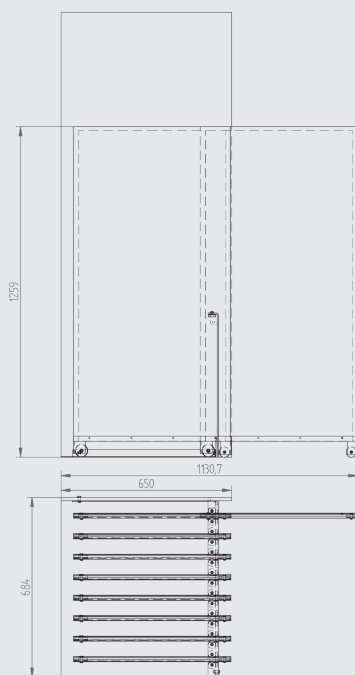

EXPO 120X60

Espositore in metallo con pedana ultrapiatta, composto da 8 telai mono facciali scorrevoli per l'esposizione di 8 piastrelle 120x60 cm spessore max 12 mm. Per esporre piastrelle di spessore inferiore a 12 mm occorre predisporre un pannello di sicurezza.

Metal display with ultraflat footboard made up of 8 sliding one-sided frames to set up 8 tiles 120x60cm, max. 12mm thick. A safety panel is necessary in order to exhibit tiles thinner than 12mm.

Metallaussteller mit ultraflacher Bodenplatte, bestehend aus 8 einseitig bemusterten Schieberahmen zur Aufnahme von 8 Fliesen 120x60 cm mit max. Stärke 12 mm. Für die Präsentation von dünneren Fliesen ist eine Sicherheitstafel erforderlich.

Présentoir en métal avec socle ultraplat, composé de 8 cadres mono coulissants pour exposer 8 carreaux 120x60 cm max épaisseur 12 mm. Possibilité d'exposer des carreaux d'épaisseur inférieur à 12 mm avec panneau de sureté additionnelle.

120 cm
94.95 inch

60 cm
23.64 inch