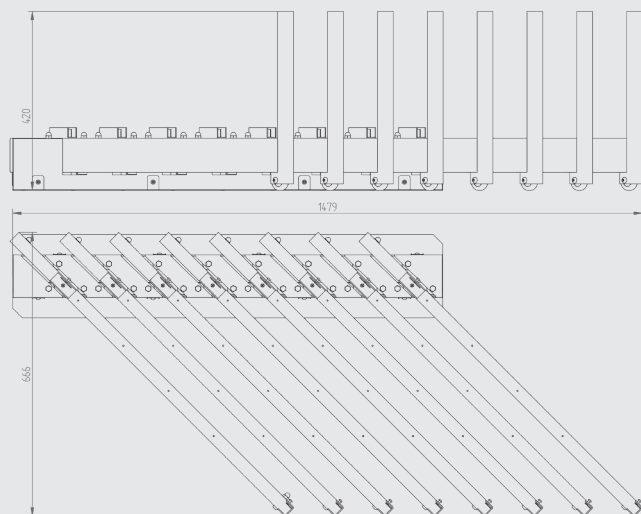

SUPER EXPO 20 mm

Espositore con struttura in metallo, composto da 8 telai scorrevoli obliqui per l'esposizione di 8 prodotti di spessore 20 mm. Completo di fori e per regolazione delle dimensioni dei materiali esposti da 30 cm a 80 cm di larghezza. Massima altezza dei prodotti esposti 120 cm.

Metal display made up of 8 oblique sliding frames to set up 8 products 20mm thick. Complete with holes to fit the dimensions of exhibited materials from 30 to 80 cm. Max. height of exhibited products= 120cm.

Metall-Aussteller bestehend aus 8 schrägen Schieberahmen, um 8 Einzelfliesen mit Stärke 20 mm auszustellen. Komplett mit Bohrungen zur Einstellung der Maße der ausgestellten Materialien von 30 cm bis 80 cm Breite. Max. Höhe der präsentierten Produkte 120 cm.

Présentoir en métal composé de 8 cadres coulissants obliques pour exposer 8 carreaux épaisseur 20 mm. Largeur réglable de 30 à 80 cm. Max hauteur des carreaux 120 cm.

Expositor con marco de metal, compuesto por 8 marcos deslizantes oblicuos para la exhibición de 8 productos de 20 mm de espesor. Completo con agujeros para ajustar las dimensiones de los materiales expuestos de 30 cm a 80 cm de ancho. Altura máxima de los productos expuestos 120 cm.