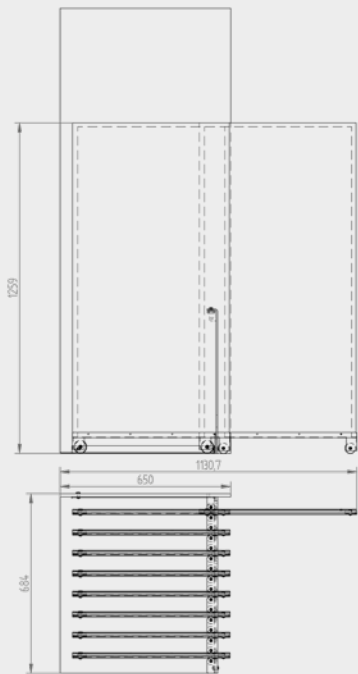

EXPO 120X60

Espositore in metallo con pedana ultra-piatta, composto da 8 telai mono facciali scorrevoli per l'esposizione di 8 piastrelle 120x60 cm spessore max 12 mm. Per esporre piastrelle di spessore inferiore a 12 mm occorre predisporre un pannello di sicurezza.

Metal display with ultraflat footboard made up of 8 sliding one-sided frames to set up 8 tiles 120x60cm, max. 12mm thick. A safety panel is necessary in order to exhibit tiles thinner than 12mm.

Metallaussteller mit ultraflacher Bodenplatte, bestehend aus 8 einseitig bemusterten Schieberahmen zur Aufnahme von 8 Fliesen 120x60 cm mit max. Stärke 12 mm. Für die Präsentation von dünneren Fliesen ist eine Sicherheitstafel erforderlich.

Présentoir en métal avec socle ultraplatt, composé de 8 cadres mono coulissants pour exposer 8 carreaux 120x60 cm max épaisseur 12 mm. Possibilité d'exposer des carreaux d'épaisseur inférieure à 12 mm avec panneau de sureté additionnelle.

8

120 cm
94.95 inch

60 cm
23.64 inch