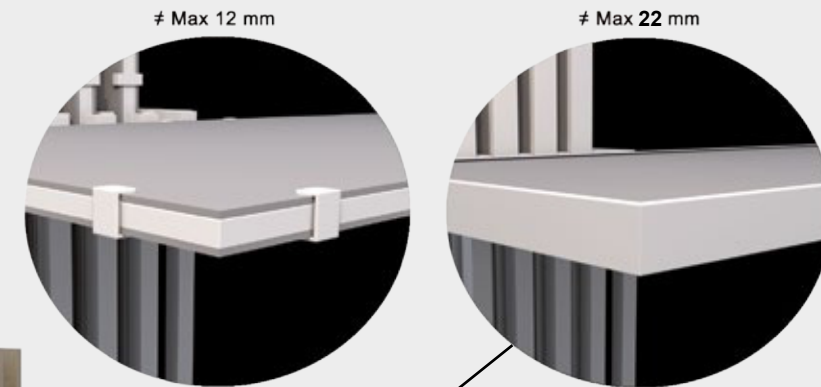

FLAT 120 X 120

Espositore composta da un telaio in tubolare di ferro contenente 5 telai estraibili e girevoli per esporre n. 10 piastrelle 120x120 cm.

Metal display made up of a metal frame containing 5 extractable and rotating frames to set up 10 tiles 120x120 cm.

Metallaussteller bestehend aus einem Metallrahmen mit 5 ausziehbaren und drehbaren Rahmen zur Aufnahme von 10 Fliesen im Format 120x120 cm.

Présentoir composé de un cadre en métal pour arranger 5 cadres extractibles et tournants pour arranger 10 carreaux 120x120 cm.

Expositor de metal compuesto por un marco tubular de hierro de 5 bastidores extraíbles y giratorios para esponer n.10 baldosas 120x120 cm.

10 120 cm
94.95 inch

120 cm
47.48 inch

Brevetto n. 002703868-0001/0003