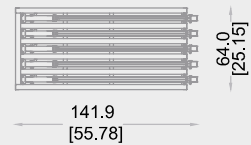

FLAT 120 X 120

Espositore composta da un telaio in tubolare di ferro contenente 5 telai estraibili e girevoli per esporre n. 10 piastrelle 120x120 cm.

Metal display made up of a metal frame containing 5 extractable and rotating frames to set up 10 tiles 120x120 cm.

Metallaussteller bestehend aus einem Metallrahmen mit 5 ausziehbaren und drehbaren Rahmen zur Aufnahme von 10 Fliesen im Format 120x120 cm.

Présentoir composé de un cadre en métal pour arranger 5 cadres extractibles et tournants pour arranger 10 carreaux 120x120 cm.

Expositor de metal compuesto por un marco tubular de hierro de 5 bastidores extraíbles y giratorios para esponer n.10 baldosas 120x120 cm.

10 120 cm
94.95 inch

120 cm
47.48 inch

Brevetto n. 002703868-0001/0003