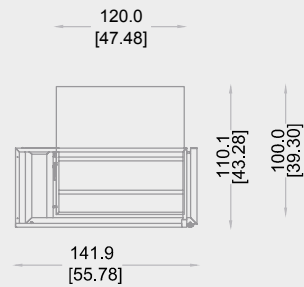

FLAT 120 X 120

Espositore composta da un telaio in tubolare di ferro contenente 5 telai estraibili e girevoli per esporre n. 10 piastrelle 120x120 cm.

Metal display made up of a metal frame containing 5 extractable and rotating frames to set up 10 tiles 120x120 cm.

Metallaussteller bestehend aus einem Metallrahmen mit 5 ausziehbaren und drehbaren Rahmen zur Aufnahme von 10 Fliesen im Format 120x120 cm.

Présentoir composé de un cadre en métal pour arranger 5 cadres extractibles et tournants pour arranger 10 carreaux 120x120 cm.

Expositor de metal compuesto por un marco tubular de hierro de 5 bastidores extraíbles y giratorios para esponer n.10 baldosas 120x120 cm.

10 120 cm
94.95 inch

120 cm
47.48 inch

Brevetto n. 002703868-0001/0003