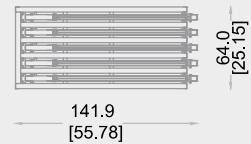

FLAT 120 X 120

Espositore composta da un telaio in tubolare di ferro contenente 5 telai estraibili e girevoli per esporre n. 10 piastrelle 120x120 cm.

Metal display made up of a metal frame containing 5 extractable and rotating frames to set up 10 tiles 120x120 cm.

Metallaussteller bestehend aus einem Metallrahmen mit 5 ausziehbaren und drehbaren Rahmen zur Aufnahme von 10 Fliesen im Format 120x120 cm.

Présentoir composé de un cadre en métal pour arranger 5 cadres extractibles et tournants pour arranger 10 carreaux 120x120 cm.

Expositor de metal compuesto por un marco tubular de hierro de 5 bastidores extraíbles y giratorios para esponer n.10 baldosas 120x120 cm.

10 120 cm
94.95 inch

120 cm
47.48 inch

Brevetto n. 002703868-0001/0003