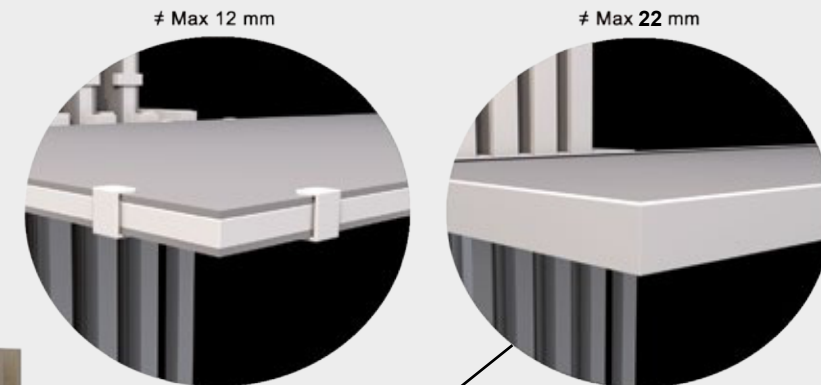

FLAT 120 X 120

Espositore composta da un telaio in tubolare di ferro contenente 5 telai estraibili e girevoli per esporre n. 10 piastrelle 120x120 cm.

Metal display made up of a metal frame containing 5 extractable and rotating frames to set up 10 tiles 120x120 cm.

Metallaussteller bestehend aus einem Metallrahmen mit 5 ausziehbaren und drehbaren Rahmen zur Aufnahme von 10 Fliesen im Format 120x120 cm.

Présentoir composé de un cadre en métal pour arranger 5 cadres extractibles et tournants pour arranger 10 carreaux 120x120 cm.

Expositor de metal compuesto por un marco tubular de hierro de 5 bastidores extraíbles y giratorios para esponer n.10 baldosas 120x120 cm.

10 120 cm
94.95 inch

120 cm
47.48 inch

Brevetto n. 002703868-0001/0003