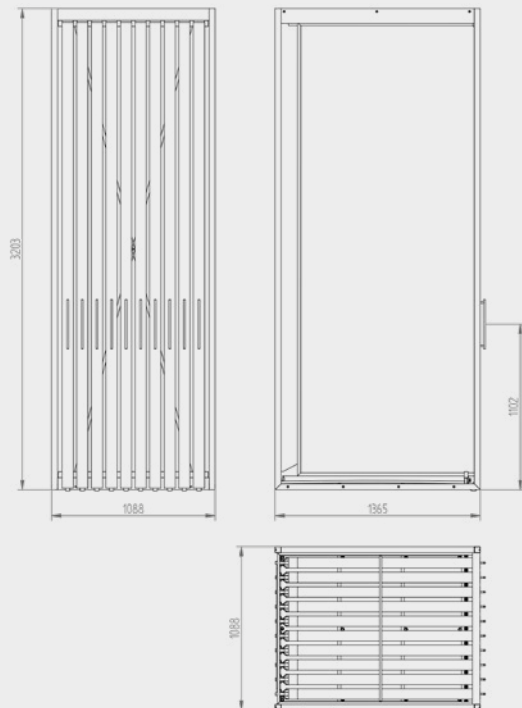

M 20 X X L

Espositore in metallo composto di 10 telai estraibili per allestire 20 pannelli 300 X 120,5 X 1,4 cm.

Metal display made up of 10 extractable frames to set up 20 panels 300x120,5x1,4cm.

Metall-Aussteller bestehend aus 10 ausziehbaren Rahmen, um 20 Tafeln 300x120,5x1,4 cm auszustellen.

Présentoir en métal composé de 10 cadres extractibles pour arranger 20 panneaux 300x120,5x1,4 cm.

Expositor de metal compuesto de 10 bastidores extraibles para esponer 20 paneles de 300x120,5x1,4 cm.

20

300 cm
118.20 inch

120,5 cm
47.48 inch