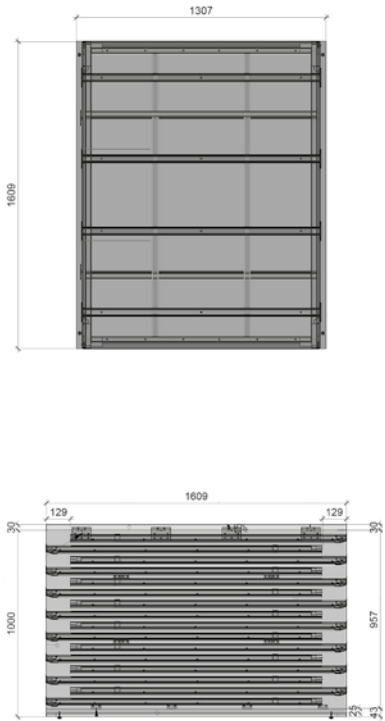

MC-08 121X121 DOPPIO

- Modulo cassettiera in nobilitato con 16 cassetti per esporre piastrelle 121x121 cm o pannelli 121x121x1 cm. Disponibile con frontale maniglia sagomata o maniglia in metallo. Disponibile la versione bifacciale.
- Drawer display in melamine wood with 16 drawers to exhibit 16 loose tiles 121x121 cm or panels 121x121x1 cm. Also available with shaped frontal part of drawers or metal handle. Also available in double-sided version.
- Beschichteter Bodenschrank mit 16 Metallauszügen zur Aufnahme von Fliesen 121x121 cm oder Tafeln 121x121x1 cm. Lieferbar mit Frontblende mit Aussparung oder Metallgriff. Lieferbar in der beidseitig ausziehbaren Version.
- Présentoir en bois mélaminé avec 16 tiroirs pour ranger pièces en vrac 121x121 cm ou panneaux 121x121x1 cm. Disponible avec poignée façonnée ou en métal. Disponible aussi la version double-face.
- Cajonera de melamina con 16 cajones para mostrar azulejos de 121x121 cm o paneles de 121x121x1 cm. Disponible con mango en forma frontal o mango de metal. Versión de dos lados disponible.

X = 121 cm
47.67"
Y = 121 cm
47.67"