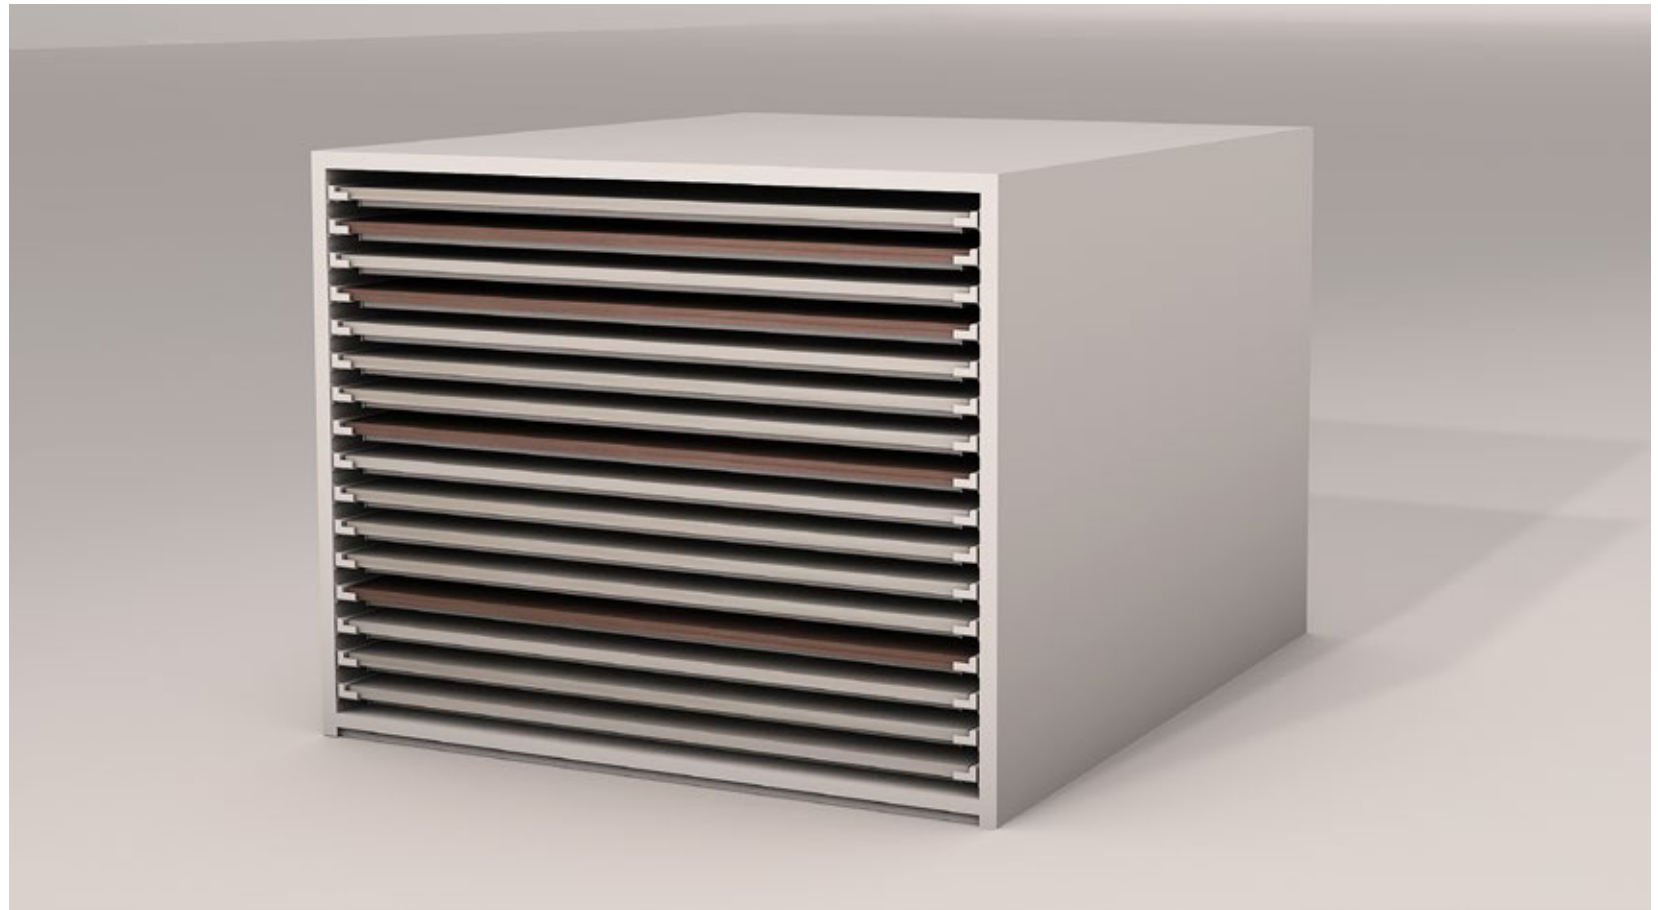

MC-08 121X121 MONO

- Modulo cassetiera in nobilitato con 16 cassetti per esporre piastrelle 121x121 cm o pannelli 121x121x1 cm. Disponibile con frontale maniglia sagomata o maniglia in metallo. Disponibile la versione bifacciale.
- Drawer display in melamine wood with 16 drawers to exhibit 16 loose tiles 121x121 cm or panels 121x121x1 cm. Also available with shaped frontal part of drawers or metal handle. Also available in double-sided version.
- Beschichteter Bodenschrank mit 16 Metallauszügen zur Aufnahme von Fliesen 121x121 cm oder Tafeln 121x121x1 cm. Lieferbar mit Frontblende mit Aussparung oder Metallgriff. Lieferbar in der beidseitig ausziehbaren Version.
- Présentoir en bois mélaminé avec 16 tiroirs pour ranger pièces en vrac 121x121 cm ou panneaux 121x121x1 cm. Disponible avec poignée façonnée ou en métal. Disponible aussi la version double-face.
- Cajonera de melamina con 16 cajones para mostrar azulejos de 121x121 cm o paneles de 121x121x1 cm. Disponible con mango en forma frontal o mango de metal. Versión de dos lados disponible.

X = 121 cm
47.67"
Y = 121 cm
47.67"