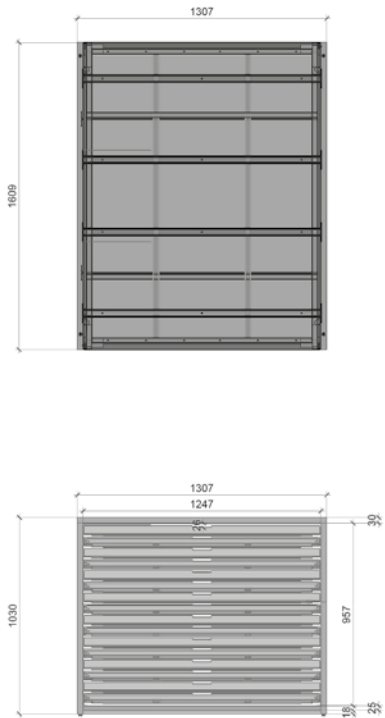

MC-08 121X121 MONO

- Modulo cassetiera in nobilitato con 16 cassetti per esporre piastrelle 121x121 cm o pannelli 121x121x1 cm. Disponibile con frontale maniglia sagomata o maniglia in metallo. Disponibile la versione bifacciale.
- Drawer display in melamine wood with 16 drawers to exhibit 16 loose tiles 121x121 cm or panels 121x121x1 cm. Also available with shaped frontal part of drawers or metal handle. Also available in double-sided version.
- Beschichteter Bodenschrank mit 16 Metallauszügen zur Aufnahme von Fliesen 121x121 cm oder Tafeln 121x121x1 cm. Lieferbar mit Frontblende mit Aussparung oder Metallgriff. Lieferbar in der beidseitig ausziehbaren Version.
- Présentoir en bois mélaminé avec 16 tiroirs pour ranger pièces en vrac 121x121 cm ou panneaux 121x121x1 cm. Disponible avec poignée façonnée ou en métal. Disponible aussi la version double-face.
- Cajonera de melamina con 16 cajones para mostrar azulejos de 121x121 cm o paneles de 121x121x1 cm. Disponible con mango en forma frontal o mango de metal. Versión de dos lados disponible.

X = 121 cm
47.67"
Y = 121 cm
47.67"