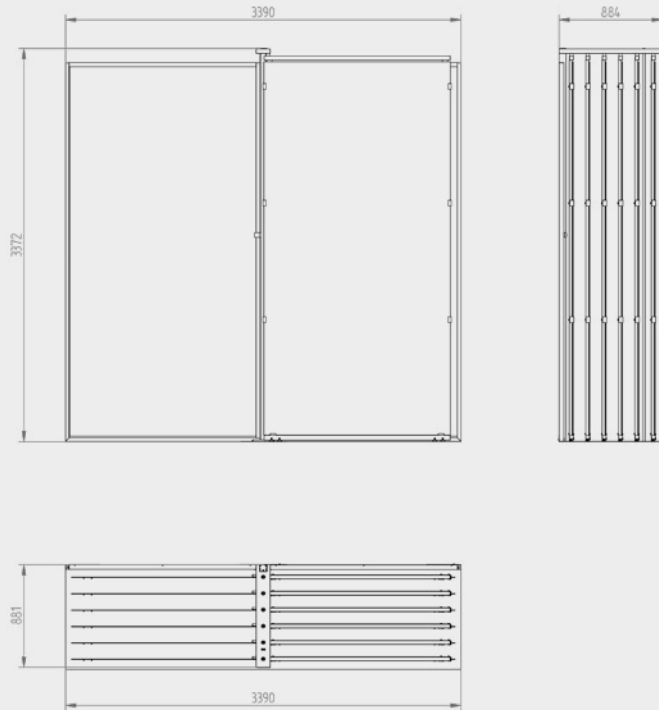

MX 8 XXL

Espositore in metallo con pedana ultrapiatta senza tetto composto da 6 telai scorrevoli e 2 di fondo fissi per esporre 8 lastre 320x160 cm. Pannello di sicurezza su lastra escluso. Spessore massimo 10 mm. La struttura deve essere fissata a parete.

Metal display with ultraflat footboard, without roof, made up of 6 sliding frames and 2 fixed rear frames to set up 8 slabs 320x160cm. Safety panel for slab not included. Max. thickness 10mm. The structure must be fixed to the wall.

Metall-Aussteller mit ultraflacher Bodenplatte ohne Überdachung bestehend aus 6 Schieberahmen und 2 fixen Rückwandrahmen zur Aufnahme von 8 Platten 320x160 cm. Sicherheitstafel zur Anbringung der Platten ausgenommen. Max. Stärke 10 mm. Die Konstruktion muss an der Wand befestigt werden.

Présentoir en métal avec socle ultraplat, sans toit, composé de 6 cadres coulissants et 2 cadres de fond fixes pour arranger 8 carreaux 320x160 cm. Panneau de sureté fixé aux carreaux pas inclus. Epaisseur max 10 mm. La structure doit être fixée au mur.

Expositor de metal con plataforma de desplazamiento, con 6 bastidores deslizables y 2 de fondo fijos para 8 placas de 320 X 160 cm. Panel de seguridad en placa excluido. Espesor máximo 10 mm. La estructura debe estar fijada a la pared.

8

320 cm
94.95 inch

160 cm
47.48 inch