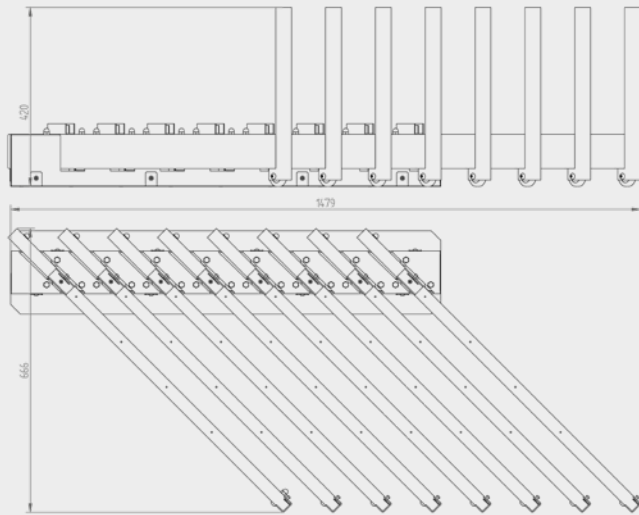

SUPER EXPO 20 mm

Espositore con struttura in metallo, composto da 8 telai scorrevoli obliqui per l'esposizione di 8 prodotti di spessore 20 mm. Completo di fori e per regolazione delle dimensioni dei materiali esposti da 30 cm a 80 cm di larghezza. Massima altezza dei prodotti esposti 120 cm.

Metal display made up of 8 oblique sliding frames to set up 8 products 20mm thick. Complete with holes to fit the dimensions of exhibited materials from 30 to 80 cm. Max. height of exhibited products= 120cm.

Metall-Aussteller bestehend aus 8 schrägen Schieberahmen, um 8 Einzelfliesen mit Stärke 20 mm auszustellen. Komplet mit Bohrungen zur Einstellung der Maße der ausgestellten Materialien von 30 cm bis 80 cm Breite. Max. Höhe der präsentierten Produkte 120 cm.

Présentoir en métal composé de 8 cadres coulissants obliques pour exposer 8 carreaux épaisseur 20 mm. Largeur réglable de 30 à 80 cm. Max hauteur des carreaux 120 cm.

Expositor con marco de metal, compuesto por 8 marcos deslizantes oblicuos para la exhibición de 8 productos de 20 mm de espesor. Completo con agujeros para ajustar las dimensiones de los materiales expuestos de 30 cm a 80 cm de ancho. Altura máxima de los productos expuestos 120 cm.