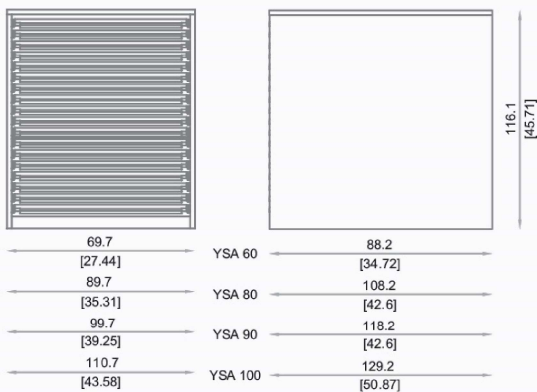

YSA

- Cassettiera con struttura in nobilitato e 18 guide in metallo per l'esposizione di pezzi sfusi dim. 60x60 / 80x80 / 90x90/ 100x100 cm
- Melamine wooden display with 18 metal guideds to exhibit loose tiles 60x60 / 80x80 / 90x90 / 100x100cm.
- Bodenschrank mit beschichtetem Korpus und 18 Metallauszügen zur Aufnahme von losen Fliesen im Format 60x60 / 80x80 / 90x90/ 100x100 cm
- Présentoir avec structure en bois melaminé et 18 guides en métal pour arranger des carreaux en vrac dim. 60x60 / 80x80 / 90x90 / 100x100 cm
- Cajonera con estructura de melamina y 18 guías de metal para la visualización de piezas sueltas dim. 60x60 / 80x80 / 90x90 / 100x100 cm

X = 60 / 80 / 90 / 100 cm
47.28"
Y = 60 / 80 / 90 / 100 cm
47.28"

A = 140cm / 39.4"
B = 120cm / 39.4"
C = 140cm / 51.22"

220 kg

VERSIONE 100X100 cm