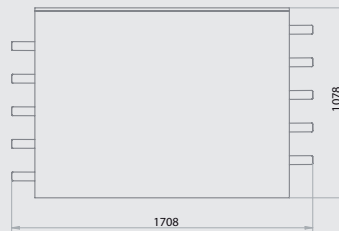

# Q 120 S T O N E

Espositore autoportante bifacciale composto di 10 telai per allestire 10 pannelli 121x121x1 cm. Completo di rivestimento nobilitato.

Double-faced self-bearing display unit with 10 frames to set up 10 panels 121x121x1 cm. With melamine coated side panel.

Beidseitig ausziehbarer selbsttragender Musterschrank bestehend aus 10 Rahmen zur Aufnahme von 10 Tafeln 121x121x1 cm. Komplet mit beschichteter Verkleidung.

Meuble à tiroirs à deux faces composé de 10 tiroirs pour exposer 10 panneaux 121x121x1 cm. avec revêtement mélaminé.

Expositor de metal, compuesto por 10 bastidores para esponer 10 paneles 121x121x1 cm. Rivestimiento de madera melamina.

10

121 cm  
47.67 inch

121 cm  
47.67 inch

A = 180 cm / 70.92 inch  
B = 145 cm / 57.13 inch  
C = 125 cm / 49.25 inch