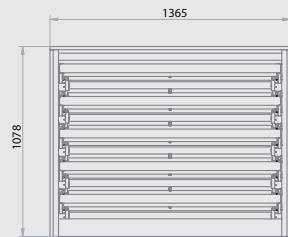

# Q 120 S T O N E

Espositore autoportante bifacciale composto di 10 telai per allestire 10 pannelli 121x121x1 cm. Completo di rivestimento nobilitato.

Double-faced self-bearing display unit with 10 frames to set up 10 panels 121x121x1 cm. With melamine coated side panel.

Beidseitig ausziehbarer selbsttragender Musterschrank bestehend aus 10 Rahmen zur Aufnahme von 10 Tafeln 121x121x1 cm. Komplet mit beschichteter Verkleidung.

Meuble à tiroirs à deux faces composé de 10 tiroirs pour exposer 10 panneaux 121x121x1 cm. avec revêtement mélaminé.

Expositor de metal, compuesto por 10 bastidores para esponer 10 paneles 121x121x1 cm. Rivestimiento de madera melamina.

10

121 cm  
47.67 inch

121 cm  
47.67 inch

A = 180 cm / 70.92 inch  
B = 145 cm / 57.13 inch  
C = 125 cm / 49.25 inch

350 kg